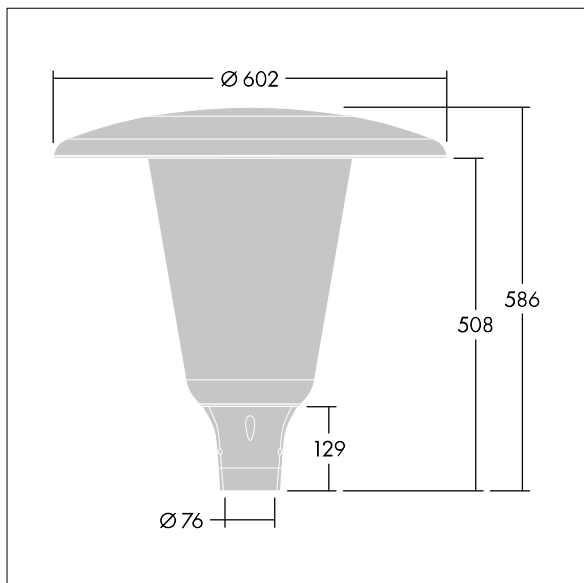

96632306 ARW 12L35-740 WSC CL CL1 W5 T76 ANT

Aerie

Apparecchio decorativo testapalo a LED con design discreto e senza tempo. Driver LED per 12 LED, a 350mA con distribuzione Wide Street Comfort (asimmetrica). Classe I, IP66, IK10. Copertura e base: alluminio stampato a iniezione verniciato a polvere resistente alla corrosione idoneo ad ambienti C5, finitura antracite (simile al RAL7043) texturizzato. Chiusura: policarbonato largo stabilizzata agli UV con finitura trasparente. Completo di LED 4000K. Montaggio testapalo su pali Ø76mm. Pre-cablato con cavo da 5m.

Misure: Ø602 x 586 mm

Potenza impegnata apparecchio: 14 W

Flusso luminoso apparecchio: 2128 lm

Efficienza apparecchio: 152 lm/W

Peso: 11,12 kg

Scx: 0.172 m²

TLG_AERI_F_W_CL.jpg

TLG_AERI_M_T76_W.wmf