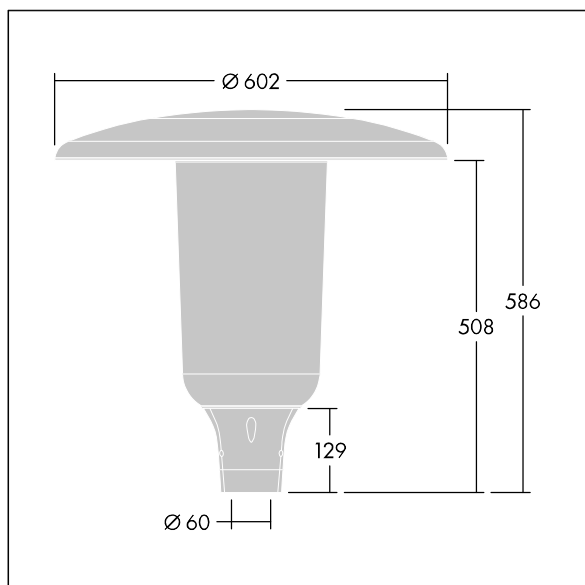

96632279 ARS 24L35-740 WSC CL CL2 W5 T60 ANT

Aerie

Apparecchio decorativo testapalo a LED con design discreto e senza tempo. Driver LED per 24 LED, a 350mA con distribuzione Wide Street Comfort (asimmetrica). Classe II, IP66, IK10. Copertura e base: alluminio stampato a iniezione verniciato a polvere resistente alla corrosione idoneo ad ambienti C5, finitura antracite (simile al RAL7043) texturizzato. Chiusura: policarbonato sottile stabilizzata agli UV con finitura trasparente. Completo di LED 4000K. Montaggio testapalo su pali Ø60mm. Pre-cablato con cavo da 5m.

Misure: Ø602 x 586 mm

Potenza impegnata apparecchio: 26 W

Flusso luminoso apparecchio: 4077 lm

Efficienza apparecchio: 157 lm/W

Peso: 11,04 kg

Scx: 0.172 m²

TLG_AERI_F_S_CL.jpg

TLG_AERI_M_T60_S.wmf