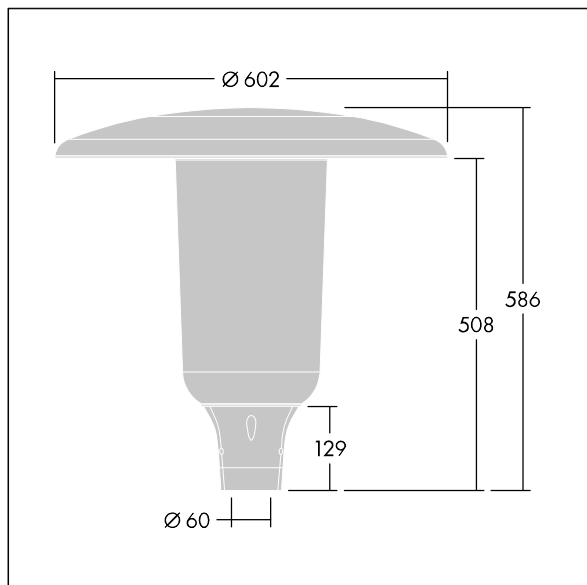

96632275 ARS 12L35-740 WSC CL CL2 W5 T60 ANT

Aerie

Apparecchio decorativo testapalo a LED con design discreto e senza tempo. Driver LED per 12 LED, a 350mA con distribuzione Wide Street Comfort (asimmetrica). Classe II, IP66, IK10. Copertura e base: alluminio stampato a iniezione verniciato a polvere resistente alla corrosione idoneo ad ambienti C5, finitura antracite (simile al RAL7043) texturizzato. Chiusura: policarbonato sottile stabilizzata agli UV con finitura trasparente. Completo di LED 4000K. Montaggio testapalo su pali Ø60mm. Pre-cablato con cavo da 5m.

Misure: Ø602 x 586 mm

Potenza impegnata apparecchio: 14 W

Flusso luminoso apparecchio: 2049 lm

Efficienza apparecchio: 146 lm/W

Peso: 10,99 kg

Scx: 0.172 m²

TLG_AERI_F_S_CL.jpg

TLG_AERI_M_T60_S.wmf