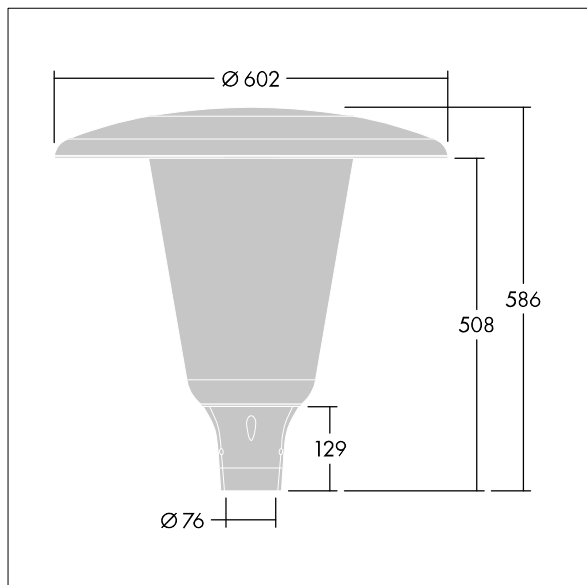

96632265 ARW 12L50-730 WSC CL LRT CL2 W5 T76 ANT

Aerie

Apparecchio decorativo testapalo a LED con design discreto e senza tempo. Driver LED per 12 LED, a 500mA con distribuzione Wide Street Comfort (asimmetrica). Classe II, IP66, IK10. Copertura e base: alluminio stampato a iniezione verniciato a polvere resistente alla corrosione idoneo ad ambienti C5, finitura antracite (simile al RAL7043) texturizzato. Chiusura: policarbonato largo stabilizzata agli UV con finitura trasparente. Equipaggiato con circuito di riduzione di potenza, controllato da un cavo di accensione addizionale. ON = 100%, OFF = 50%. Completo di LED 3000K. Montaggio testapalo su pali Ø76mm. Pre-cablato con cavo da 5m.

Misure: Ø602 x 586 mm
 Potenza impegnata apparecchio: 19 W
 Flusso luminoso apparecchio: 2687 lm
 Efficienza apparecchio: 141 lm/W
 Peso: 10,96 kg
 Scx: 0.172 m²

TLG_AERI_F_W_CL.jpg

TLG_AERI_M_T76_W.wmf