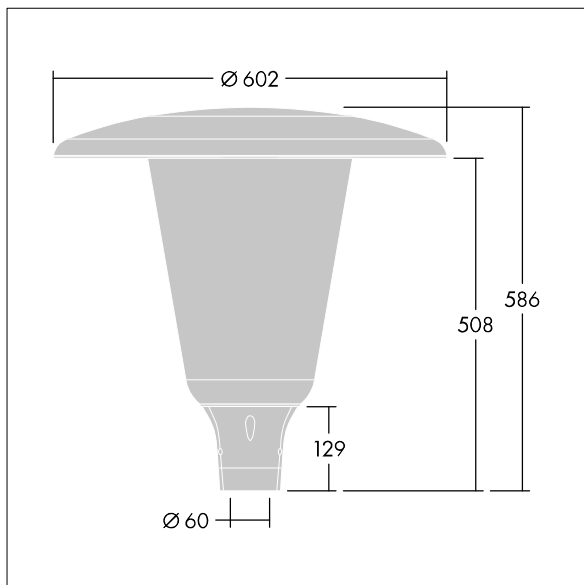

# THORN

96632263 ARW 12L35-740 WSC CL CL2 W5 T60 ANT

## Aerie

Apparecchio decorativo testapalo a LED con design discreto e senza tempo. Driver LED per 12 LED, a 350mA con distribuzione Wide Street Comfort (asimmetrica). Classe II, IP66, IK10. Copertura e base: alluminio stampato a iniezione verniciato a polvere resistente alla corrosione idoneo ad ambienti C5, finitura antracite (simile al RAL7043) texturizzato. Chiusura: policarbonato largo stabilizzata agli UV con finitura trasparente. Completo di LED 4000K. Montaggio testapalo su pali Ø60mm. Pre-cablato con cavo da 5m.

Misure: Ø602 x 586 mm

Potenza impegnata apparecchio: 14 W

Flusso luminoso apparecchio: 2128 lm

Efficienza apparecchio: 152 lm/W

Peso: 10,95 kg

Scx: 0.172 m<sup>2</sup>

TLG\_AERI\_F\_W\_CL.jpg

TLG\_AERI\_M\_T60\_W.wmf