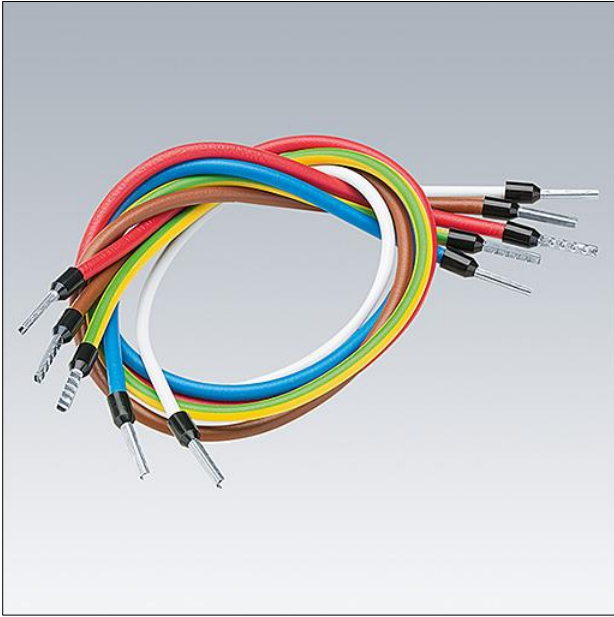

Kit di connessione a 5 poli a cablaggio passante per reglette Equaline.

TLG_EQUL_F_INS3.jpg