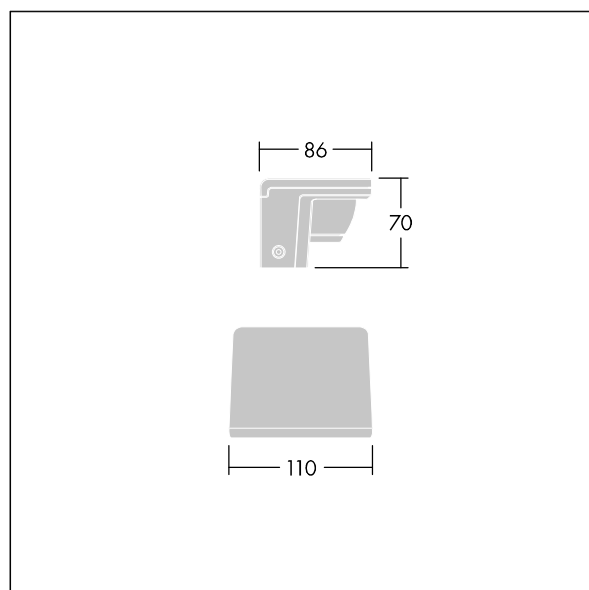

Misure: 86 x 70 x 110 mm

Potenza impegnata apparecchio: 6 W

Flusso luminoso apparecchio: 350 lm

Efficienza apparecchio: 58 lm/W

Peso: 0,79 kg

TLG_RAZA_F_S_PDB.jpg

TLG_RAZA_M_S_MWA.wmf

Questo prodotto contiene una sorgente luminosa di classe di efficienza energetica F.