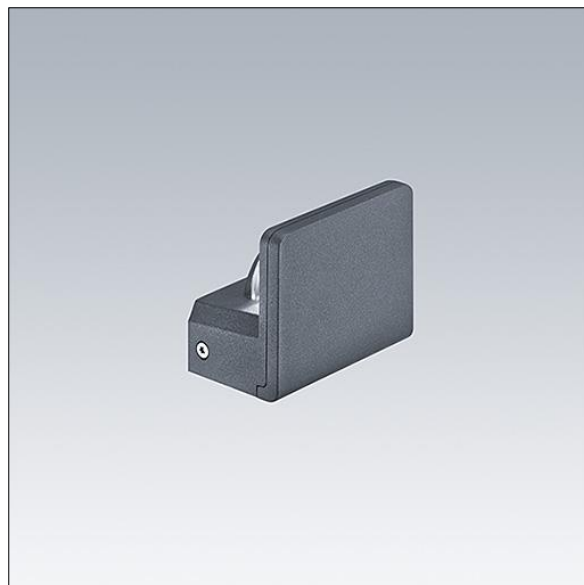

Raze Architectural

THORN

96632095 RAA S 1L35-830 HFX/R 6K MWA ANT

Raze Architectural

Apparecchio LED compatto, Montaggio a parete, che incorpora la tecnologia Flat beam® di Thorn. 1 LED pilotato a 350mA. Driver LED Remoto Dimmerabile DALI incluso. Classe III, IP66, IK08. Corpo: alluminio stampato a iniezione (EN44300, compatibile con installazioni vicino al mare), verniciato a polvere, texturizzato antracite (simile al RAL7043). Coppa: policarbonato, satinato stabilizzato UV. Elementi di fissaggio: acciaio inox. Completo di LED 3000K.

Driver versione S che può alimentare fino a tre apparecchi. Variante MSF con inclinazione regolabile fino a $\pm 15^\circ$. Variante MWA montaggio a filo. Protezione alle sovratensioni 6kV come standard. Pre-cablato con cavo da 2m.

Misure: 86 x 70 x 110 mm

Potenza impegnata apparecchio: 6 W

Flusso luminoso apparecchio: 350 lm

Efficienza apparecchio: 58 lm/W

Peso: 0,79 kg

TLG_RAZA_F_S_PDB.jpg

TLG_RAZA_M_S_MWA.wmf

Questo prodotto contiene una sorgente luminosa di classe di efficienza energetica F.