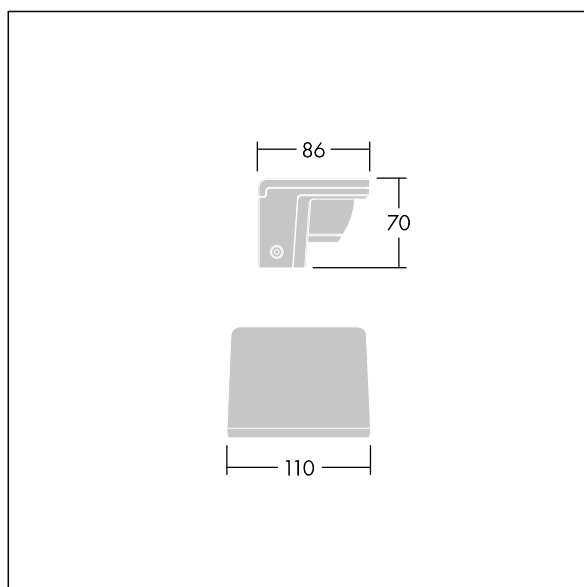

Misure: 86 x 70 x 110 mm

Potenza impegnata apparecchio: 6 W

Flusso luminoso apparecchio: 350 lm

Efficienza apparecchio: 58 lm/W

Peso: 0,79 kg

TLG\_RAZA\_F\_S\_PDB.jpg

TLG\_RAZA\_M\_S\_MWA.wmf

Questo prodotto contiene una sorgente luminosa di classe di efficienza energetica F.