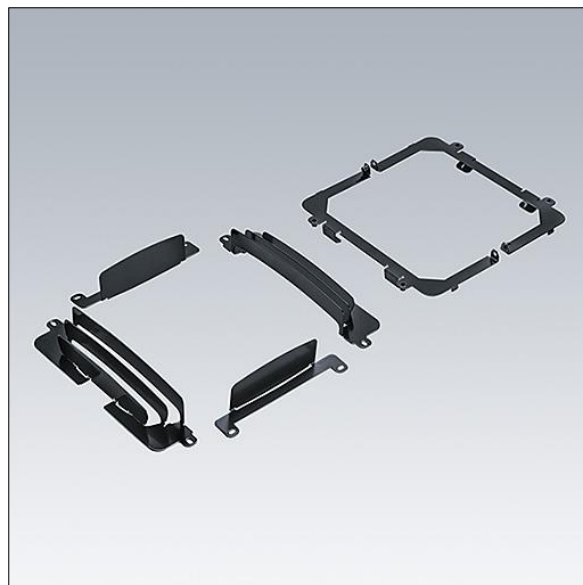

Isaro Pro

96630969 ISARO PRO M LOUVRE FRONT&BACK&LEFT&RIGHT

THORN

Isaro Pro

Kit di schermi con più di 15 configurazioni. La luce può essere oscurata dalla parte frontale, dal retro, da sinistra o destra ma con la possibilità di farle tutte allo stesso tempo grazie al design intelligente. Può essere montato prima o dopo l'installazione in loco.

TLG_ISRP_F_LV.jpg

I valori contrassegnati con l'asterisco (*) sono valori di misurazione. I valori si riferiscono a una temperatura ambiente di 25°C salvo diversa specifica.

I prodotti Thorn Lighting sono soggetti a continui sviluppi. Ci riserviamo la facoltà di apportare modifiche tecniche o formali ai nostri prodotti senza ulteriori pubblicazioni.