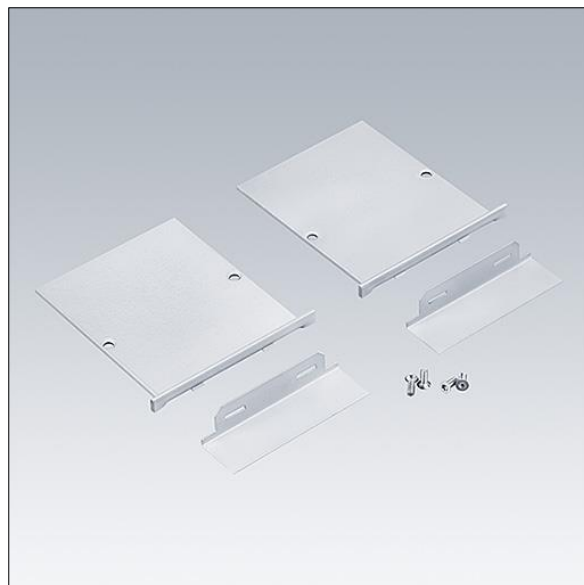

Equaline

96632070 EQL FS EC SET SRE L20

THORN

Equaline

Testata di chiusura comprensiva di piastra di mascheratura da 20mm per le configurazioni EQL con canale schermo sottile (FS), per lunghezze sopra i 4 metri, colore argento (2 pezzi).

TLG_EQUL_F_FSEC20SR.jpg

I valori contrassegnati con l'asterisco (*) sono valori di misurazione. I valori si riferiscono a una temperatura ambiente di 25°C salvo diversa specifica.

I prodotti Thorn Lighting sono soggetti a continui sviluppi. Ci riserviamo la facoltà di apportare modifiche tecniche o formali ai nostri prodotti senza ulteriori pubblicazioni.