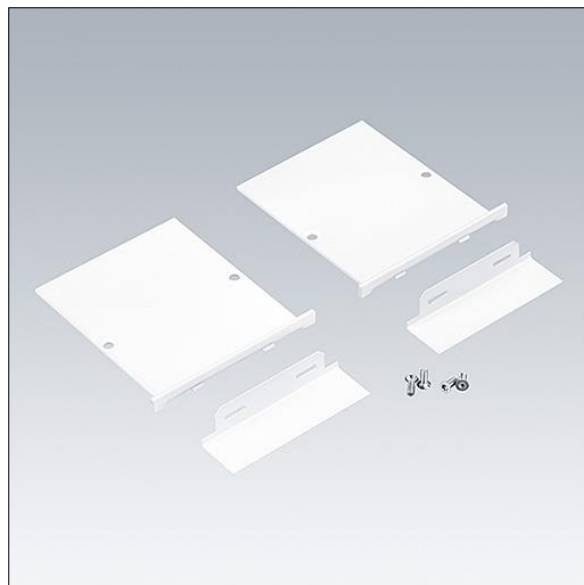

# Equaline

96632069 EQL FS EC SET WH L20

THORN

## Equaline

Testata di chiusura comprensiva di piastra di mascheratura da 20mm per le configurazioni EQL con canale schermo sottile (FS), per lunghezze sopra i 4 metri, colore bianco (2 pezzi).

TLG\_EQUL\_F\_FSEC20WH.jpg