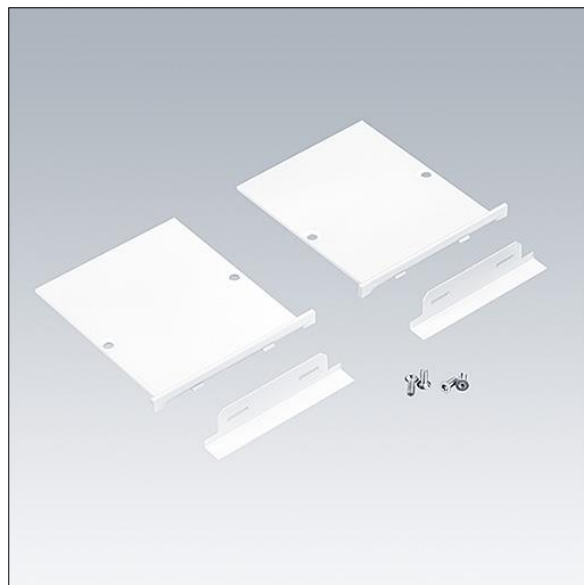

# Equaline

96632063 EQL FS EC SET WH L9

THORN

## Equaline

Testata di chiusura comprensiva di piastra di mascheratura da 9mm per le configurazioni EQL con canale schermo sottile (FS), per lunghezze sotto i 4 metri, colore bianco (2 pezzi).

TLG\_EQUL\_F\_FSEC9WH.jpg