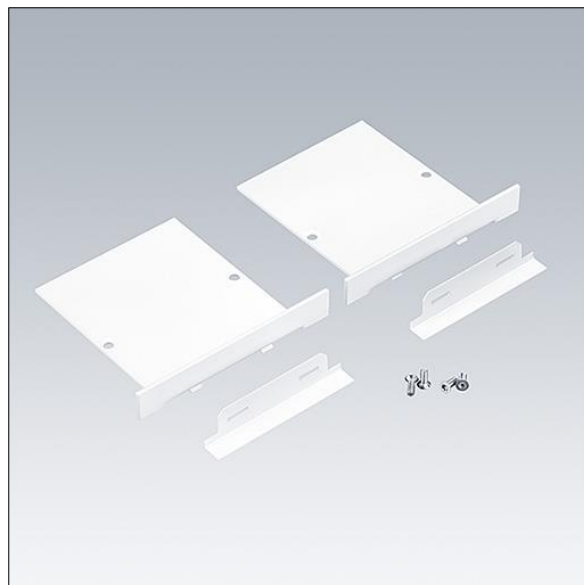

# Equaline

96632060 EQL F EC SET WH L9

THORN

## Equaline

Testata di chiusura comprensiva di piastra di mascheratura da 9mm per le configurazioni EQL con canale con cornice (F), per lunghezze sotto i 4 metri, colore bianco (2 pezzi).

TLG\_EQUAL\_F\_FEC9WH.jpg