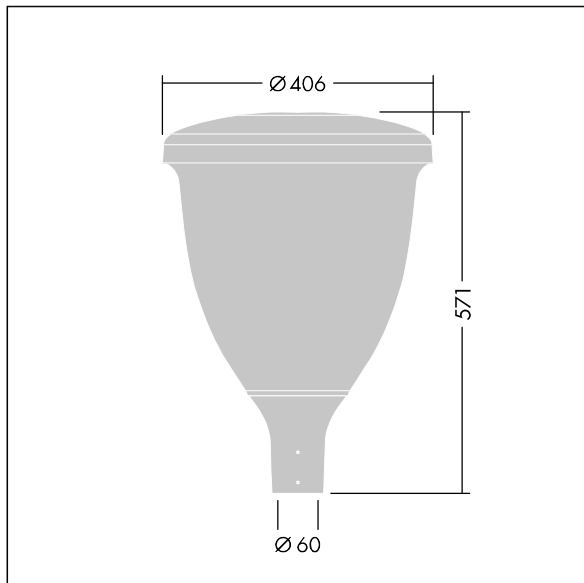

Volupto

Armatura testapalo intelligente a LED con distribuzione rotosimmetrica. Driver LED Programmabile con 18 LED pilotati a 1,05A. Classe II, IP66, IK10. Testa e base: alluminio stampato a iniezione, verniciato a polvere, resistente alla corrosione, finitura texturizzato antracite (simile al RAL7043). Chiusura: policarbonato stabilizzato agli UV. Completo di LED 4000K. Pre-cablato con cavo da 5m. Montaggio testapalo su pali Ø60mm.

Misure: Ø60/406 x 571 mm

Potenza impegnata apparecchio: 59,5 W

Flusso luminoso apparecchio: 7458 lm

Efficienza apparecchio: 125 lm/W

Peso: 7,48 kg

Scx: 0.143 m²

TLG_VOLU_F_Side.jpg

TLG_VOLU_M_60.wmf

Questo prodotto contiene una sorgente luminosa di classe di efficienza energetica D.

I valori contrassegnati con l'asterisco (*) sono valori di misurazione. Thorn utilizza componenti collaudati da fornitori leader, ma ci possono essere casi isolati di guasti dovuti alla tecnologia dei singoli LED. Le norme internazionali stabiliscono la tolleranza nel flusso iniziale e carico collegato al $\pm 10\%$. I valori si riferiscono a una temperatura ambiente di 25°C salvo diversa specifica.