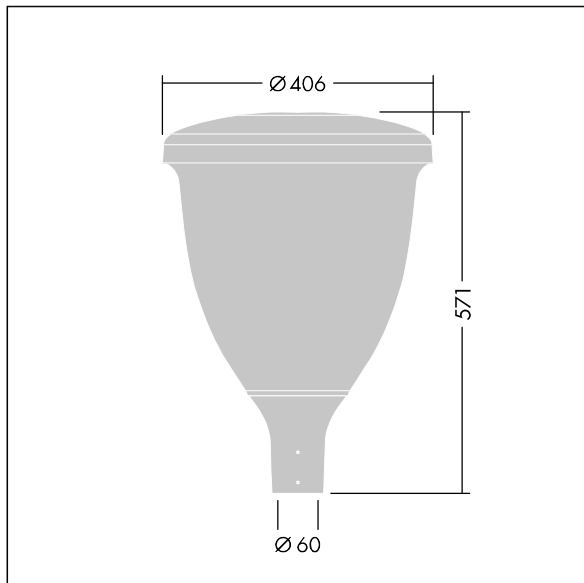

96631908 VO 18L105-740 SF RS CL2 W5 T60 ANT

Volupto

Armatura testapalo intelligente a LED con distribuzione rotosimmetrica. Driver LED Programmabile con 18 LED pilotati a 1,05A. Classe II, IP66, IK10. Testa e base: alluminio stampato a iniezione, verniciato a polvere, resistente alla corrosione, finitura texturizzato antracite (simile al RAL7043). Chiusura: policarbonato stabilizzato agli UV. Completo di LED 4000K. Pre-cablato con cavo da 5m. Montaggio testapalo su pali Ø60mm.

Misure: Ø60/406 x 571 mm

Potenza impegnata apparecchio: 59,5 W

Flusso luminoso apparecchio: 7458 lm

Efficienza apparecchio: 125 lm/W

Peso: 7,48 kg

Scx: 0.143 m²

TLG_VOLU_F_Side.jpg

TLG_VOLU_M_60.wmf

Questo prodotto contiene una sorgente luminosa di classe di efficienza energetica D.

I valori contrassegnati con l'asterisco (*) sono valori di misurazione. Thorn utilizza componenti collaudati da fornitori leader, ma ci possono essere casi isolati di guasti dovuti alla tecnologia dei singoli LED. Le norme internazionali stabiliscono la tolleranza nel flusso iniziale e carico collegato al $\pm 10\%$. I valori si riferiscono a una temperatura ambiente di 25°C salvo diversa specifica.