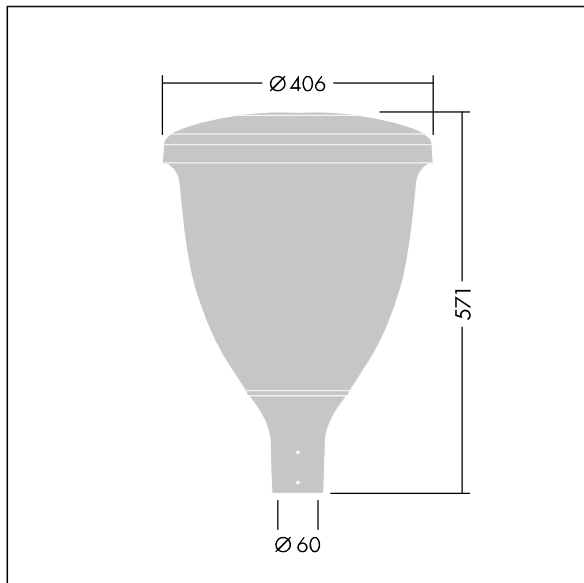

96631905 VO 18L50-740 SF RS CL1 W5 T60 ANT

Volupto

Armatura testapalo intelligente a LED con distribuzione rotosimmetrica. Driver LED Programmabile con 18 LED pilotati a 500mA. Classe I, IP66, IK10. Testa e base: alluminio stampato a iniezione, verniciato a polvere, resistente alla corrosione, finitura texturizzato antracite (simile al RAL7043). Chiusura: policarbonato stabilizzato agli UV. Completo di LED 4000K. Pre-cablato con cavo da 5m. Montaggio testapalo su pali Ø60mm.

Misure: Ø60/406 x 571 mm

Potenza impegnata apparecchio: 27,8 W

Flusso luminoso apparecchio: 3938 lm

Efficienza apparecchio: 142 lm/W

Peso: 7,59 kg

Scx: 0.143 m²

TLG_VOLU_F_Side.jpg

TLG_VOLU_M_60.wmf

Questo prodotto contiene una sorgente luminosa di classe di efficienza energetica D.

I valori contrassegnati con l'asterisco (*) sono valori di misurazione. Thorn utilizza componenti collaudati da fornitori leader, ma ci possono essere casi isolati di guasti dovuti alla tecnologia dei singoli LED. Le norme internazionali stabiliscono la tolleranza nel flusso iniziale e carico collegato al $\pm 10\%$. I valori si riferiscono a una temperatura ambiente di 25°C salvo diversa specifica.