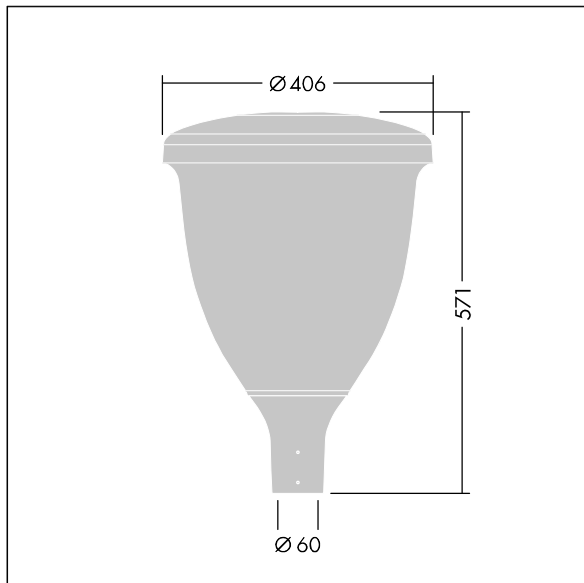

96631902 VO 18L35-740 SF RS CL2 W5 T60 ANT

Volupto

Armatura testapalo intelligente a LED con distribuzione rotosimmetrica. Driver LED Programmabile con 18 LED pilotati a 350mA. Classe II, IP66, IK10. Testa e base: alluminio stampato a iniezione, verniciato a polvere, resistente alla corrosione, finitura texturizzato antracite (simile al RAL7043). Chiusura: policarbonato stabilizzato agli UV. Completo di LED 4000K. Pre-cablato con cavo da 5m. Montaggio testapalo su pali Ø60mm.

Misure: Ø60/406 x 571 mm

Potenza impegnata apparecchio: 19,5 W

Flusso luminoso apparecchio: 2856 lm

Efficienza apparecchio: 146 lm/W

Peso: 7,48 kg

Scx: 0.143 m²

TLG_VOLU_F_Side.jpg

TLG_VOLU_M_60.wmf

Questo prodotto contiene una sorgente luminosa di classe di efficienza energetica D.

I valori contrassegnati con l'asterisco (*) sono valori di misurazione. Thorn utilizza componenti collaudati da fornitori leader, ma ci possono essere casi isolati di guasti dovuti alla tecnologia dei singoli LED. Le norme internazionali stabiliscono la tolleranza nel flusso iniziale e carico collegato al $\pm 10\%$. I valori si riferiscono a una temperatura ambiente di 25°C salvo diversa specifica.