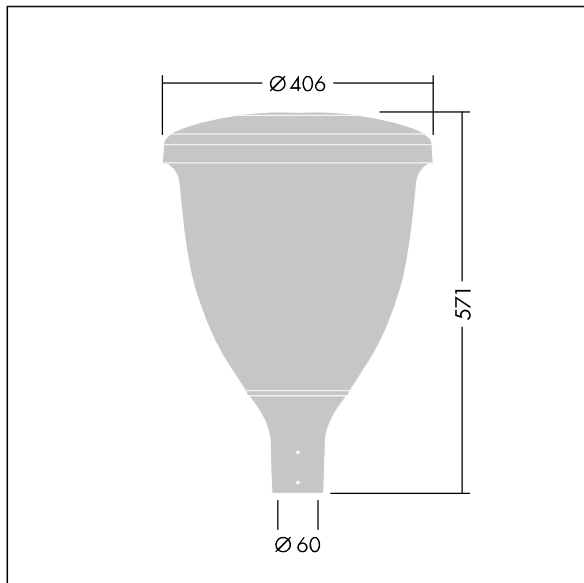

### Volupto

Armatura testapalo intelligente a LED con distribuzione WSC (Wide Street & Comfort). Driver LED Programmabile con 24 LED pilotati a 700mA. Classe I, IP66, IK10. Testa e base: alluminio stampato a iniezione, verniciato a polvere, resistente alla corrosione, finitura texturizzato antracite (simile al RAL7043). Chiusura: policarbonato stabilizzato agli UV. Completo di LED 4000K. Pre-cablato con cavo da 5m. Montaggio testapalo su pali Ø60mm.

Misure: Ø60/406 x 571 mm

Potenza impegnata apparecchio: 50,9 W

Flusso luminoso apparecchio: 7250 lm

Efficienza apparecchio: 142 lm/W

Peso: 7,59 kg

Scx: 0.143 m<sup>2</sup>

TLG\_VOLU\_F\_Side.jpg

TLG\_VOLU\_M\_60.wmf

Questo prodotto contiene una sorgente luminosa di classe di efficienza energetica D.

I valori contrassegnati con l'asterisco (\*) sono valori di misurazione. Thorn utilizza componenti collaudati da fornitori leader, ma ci possono essere casi isolati di guasti dovuti alla tecnologia dei singoli LED. Le norme internazionali stabiliscono la tolleranza nel flusso iniziale e carico collegato al  $\pm 10\%$ . I valori si riferiscono a una temperatura ambiente di 25°C salvo diversa specifica.