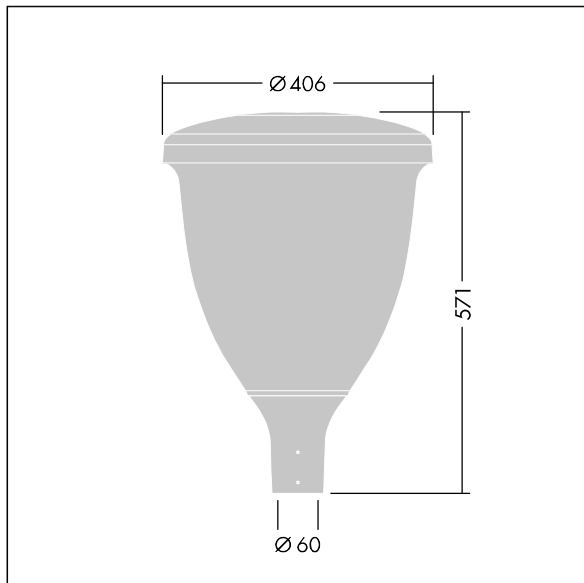

96631901 VO 24L70-740 SF WSC CL1 W5 T60 ANT

Volupto

Armatura testapalo intelligente a LED con distribuzione WSC (Wide Street & Comfort). Driver LED Programmabile con 24 LED pilotati a 700mA. Classe I, IP66, IK10. Testa e base: alluminio stampato a iniezione, verniciato a polvere, resistente alla corrosione, finitura texturizzato antracite (simile al RAL7043). Chiusura: policarbonato stabilizzato agli UV. Completo di LED 4000K. Pre-cablato con cavo da 5m. Montaggio testapalo su pali Ø60mm.

Misure: Ø60/406 x 571 mm

Potenza impegnata apparecchio: 50,9 W

Flusso luminoso apparecchio: 7250 lm

Efficienza apparecchio: 142 lm/W

Peso: 7,59 kg

Scx: 0.143 m²

TLG_VOLU_F_Side.jpg

TLG_VOLU_M_60.wmf

Questo prodotto contiene una sorgente luminosa di classe di efficienza energetica D.

I valori contrassegnati con l'asterisco (*) sono valori di misurazione. Thorn utilizza componenti collaudati da fornitori leader, ma ci possono essere casi isolati di guasti dovuti alla tecnologia dei singoli LED. Le norme internazionali stabiliscono la tolleranza nel flusso iniziale e carico collegato al $\pm 10\%$. I valori si riferiscono a una temperatura ambiente di 25°C salvo diversa specifica.