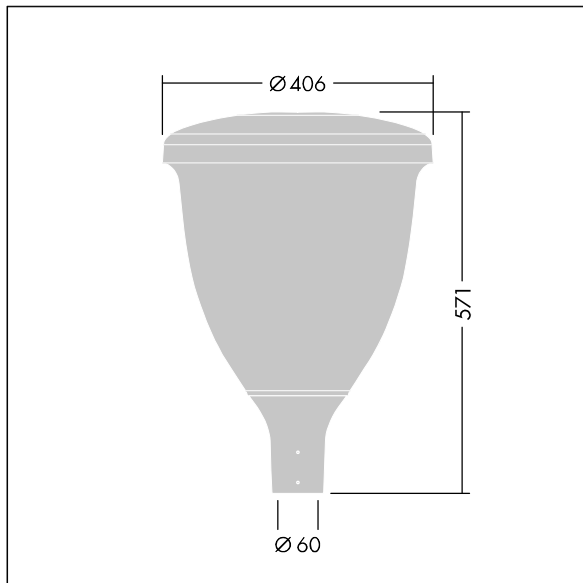

96631897 VO 24L35-740 SF WSC CL1 W5 T60 ANT

Volupto

Armatura testapalo intelligente a LED con distribuzione WSC (Wide Street & Comfort). Driver LED Programmabile con 24 LED pilotati a 350mA. Classe I, IP66, IK10. Testa e base: alluminio stampato a iniezione, verniciato a polvere, resistente alla corrosione, finitura texturizzato antracite (simile al RAL7043). Chiusura: policarbonato stabilizzato agli UV. Completo di LED 4000K. Pre-cablato con cavo da 5m. Montaggio testapalo su pali Ø60mm.

Misure: Ø60/406 x 571 mm

Potenza impegnata apparecchio: 25,7 W

Flusso luminoso apparecchio: 3935 lm

Efficienza apparecchio: 153 lm/W

Peso: 7,59 kg

Scx: 0.143 m²

TLG_VOLU_F_Side.jpg

TLG_VOLU_M_60.wmf

Questo prodotto contiene una sorgente luminosa di classe di efficienza energetica D.

I valori contrassegnati con l'asterisco (*) sono valori di misurazione. Thorn utilizza componenti collaudati da fornitori leader, ma ci possono essere casi isolati di guasti dovuti alla tecnologia dei singoli LED. Le norme internazionali stabiliscono la tolleranza nel flusso iniziale e carico collegato al $\pm 10\%$. I valori si riferiscono a una temperatura ambiente di 25°C salvo diversa specifica.