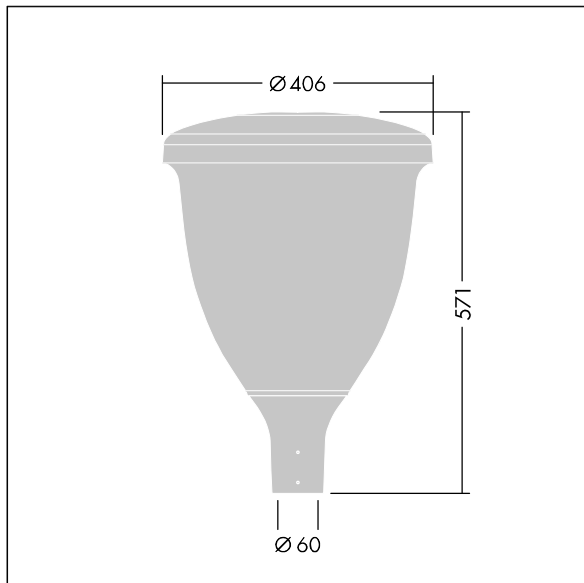

## Volupto

Armatura testapalo intelligente a LED con distribuzione WSC (Wide Street & Comfort). Driver LED Programmabile con 12 LED pilotati a 1,05A. Classe II, IP66, IK10. Testa e base: alluminio stampato a iniezione, verniciato a polvere, resistente alla corrosione, finitura texturizzato antracite (simile al RAL7043). Chiusura: policarbonato stabilizzato agli UV. Completo di LED 4000K. Pre-cablato con cavo da 5m. Montaggio testapalo su pali Ø60mm.

Misure: Ø60/406 x 571 mm

Potenza impegnata apparecchio: 40,3 W

Flusso luminoso apparecchio: 5181 lm

Efficienza apparecchio: 129 lm/W

Peso: 7,42 kg

Scx: 0.143 m<sup>2</sup>

TLG\_VOLU\_F\_Side.jpg

TLG\_VOLU\_M\_60.wmf