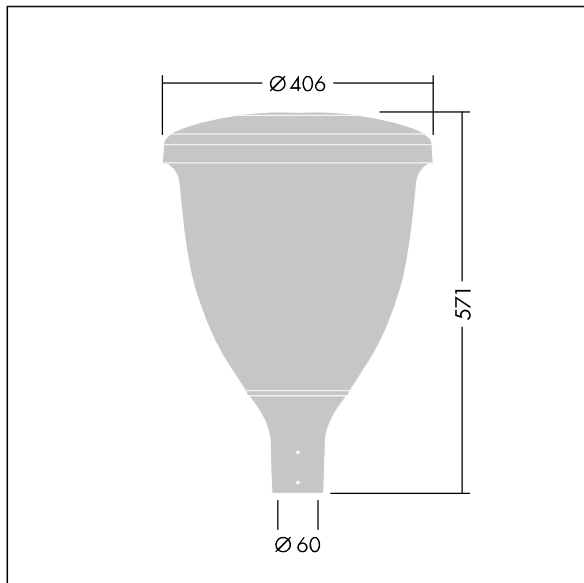

## Volupto

Armatura testapalo intelligente a LED con distribuzione WSC (Wide Street & Comfort). Driver LED Programmabile con 12 LED pilotati a 700mA. Classe II, IP66, IK10. Testa e base: alluminio stampato a iniezione, verniciato a polvere, resistente alla corrosione, finitura texturizzato antracite (simile al RAL7043). Chiusura: policarbonato stabilizzato agli UV. Completo di LED 4000K. Pre-cablato con cavo da 5m. Montaggio testapalo su pali Ø60mm.

Misure: Ø60/406 x 571 mm

Potenza impegnata apparecchio: 26,3 W

Flusso luminoso apparecchio: 3676 lm

Efficienza apparecchio: 140 lm/W

Peso: 7,42 kg

Scx: 0.143 m<sup>2</sup>

TLG\_VOLU\_F\_Side.jpg

TLG\_VOLU\_M\_60.wmf