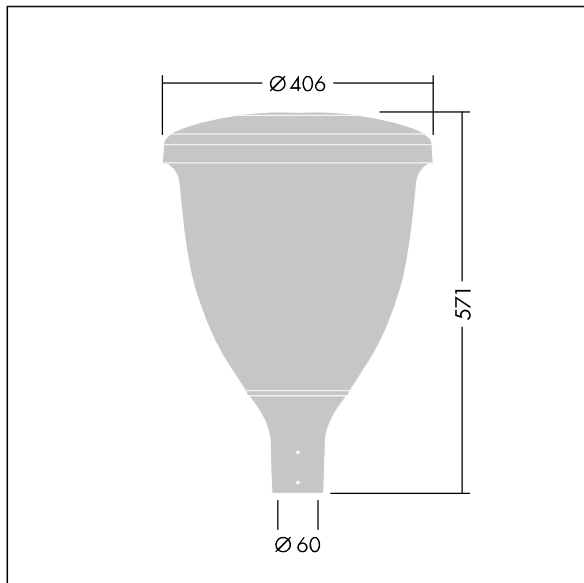

Volupto

Armatura testapalo intelligente a LED con distribuzione WSC (Wide Street & Comfort). Driver LED Programmabile con 12 LED pilotati a 700mA. Classe II, IP66, IK10. Testa e base: alluminio stampato a iniezione, verniciato a polvere, resistente alla corrosione, finitura texturizzato antracite (simile al RAL7043). Chiusura: policarbonato stabilizzato agli UV. Completo di LED 4000K. Pre-cablato con cavo da 5m. Montaggio testapalo su pali Ø60mm.

Misure: Ø60/406 x 571 mm

Potenza impegnata apparecchio: 26,3 W

Flusso luminoso apparecchio: 3676 lm

Efficienza apparecchio: 140 lm/W

Peso: 7,42 kg

Scx: 0.143 m²

TLG_VOLU_F_Side.jpg

TLG_VOLU_M_60.wmf

Questo prodotto contiene una sorgente luminosa di classe di efficienza energetica D.

I valori contrassegnati con l'asterisco (*) sono valori di misurazione. Thorn utilizza componenti collaudati da fornitori leader, ma ci possono essere casi isolati di guasti dovuti alla tecnologia dei singoli LED. Le norme internazionali stabiliscono la tolleranza nel flusso iniziale e carico collegato al $\pm 10\%$. I valori si riferiscono a una temperatura ambiente di 25°C salvo diversa specifica.