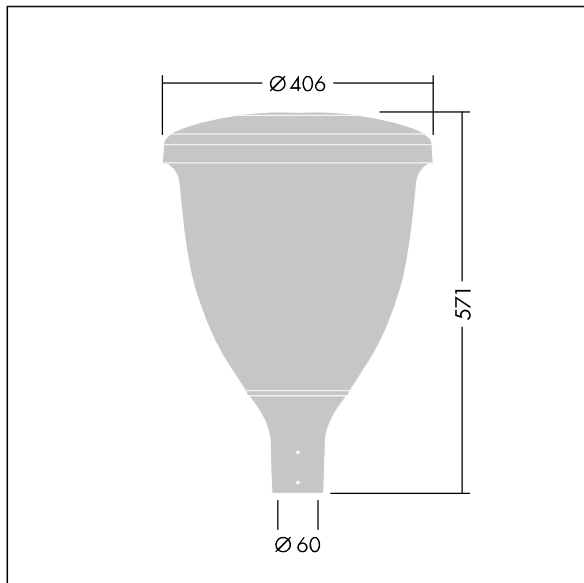

## Volupto

Armatura testapalo intelligente a LED con distribuzione WSC (Wide Street & Comfort). Driver LED Programmabile con 12 LED pilotati a 500mA. Classe I, IP66, IK10. Testa e base: alluminio stampato a iniezione, verniciato a polvere, resistente alla corrosione, finitura texturizzato antracite (simile al RAL7043). Chiusura: policarbonato stabilizzato agli UV. Completo di LED 4000K. Pre-cablato con cavo da 5m. Montaggio testapalo su pali Ø60mm.

Misure: Ø60/406 x 571 mm

Potenza impegnata apparecchio: 18,8 W

Flusso luminoso apparecchio: 2729 lm

Efficienza apparecchio: 145 lm/W

Peso: 7,53 kg

Scx: 0.143 m<sup>2</sup>

TLG\_VOLU\_F\_Side.jpg

TLG\_VOLU\_M\_60.wmf