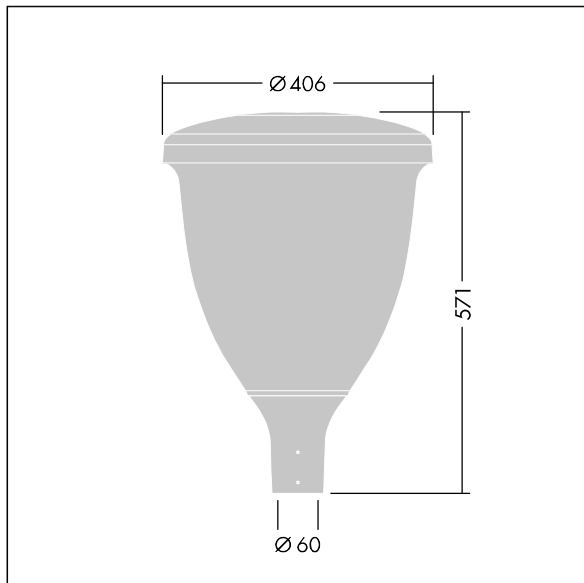

## Volupto

Armatura testapalo intelligente a LED con distribuzione WSC (Wide Street & Comfort). Driver LED Programmabile con 12 LED pilotati a 500mA. Classe II, IP66, IK10. Testa e base: alluminio stampato a iniezione, verniciato a polvere, resistente alla corrosione, finitura texturizzato antracite (simile al RAL7043). Chiusura: policarbonato stabilizzato agli UV. Completo di LED 4000K. Pre-cablato con cavo da 5m. Montaggio testapalo su pali Ø60mm.

Misure: Ø60/406 x 571 mm

Potenza impegnata apparecchio: 18,8 W

Flusso luminoso apparecchio: 2729 lm

Efficienza apparecchio: 145 lm/W

Peso: 7,42 kg

Scx: 0.143 m<sup>2</sup>

TLG\_VOLU\_F\_Side.jpg

TLG\_VOLU\_M\_60.wmf