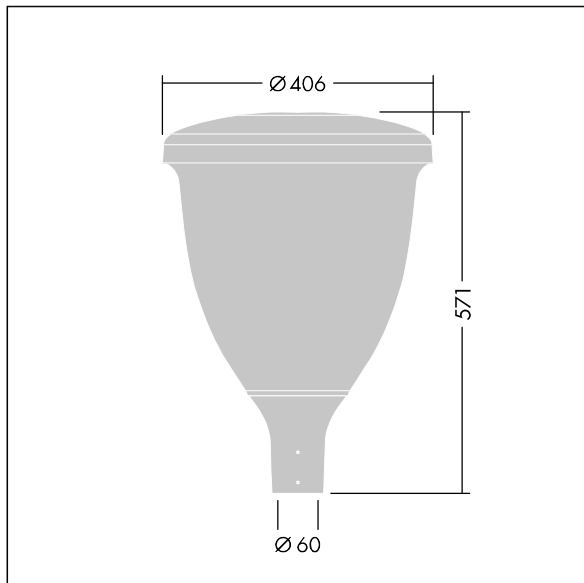

## Volupto

Armatura testapalo intelligente a LED con distribuzione WSC (Wide Street & Comfort). Driver LED Programmabile con 12 LED pilotati a 350mA. Classe II, IP66, IK10. Testa e base: alluminio stampato a iniezione, verniciato a polvere, resistente alla corrosione, finitura texturizzato antracite (simile al RAL7043). Chiusura: policarbonato stabilizzato agli UV. Completo di LED 4000K. Pre-cablato con cavo da 5m. Montaggio testapalo su pali Ø60mm.

Misure: Ø60/406 x 571 mm

Potenza impegnata apparecchio: 13,2 W

Flusso luminoso apparecchio: 1977 lm

Efficienza apparecchio: 150 lm/W

Peso: 7,42 kg

Scx: 0.143 m<sup>2</sup>

TLG\_VOLU\_F\_Side.jpg

TLG\_VOLU\_M\_60.wmf