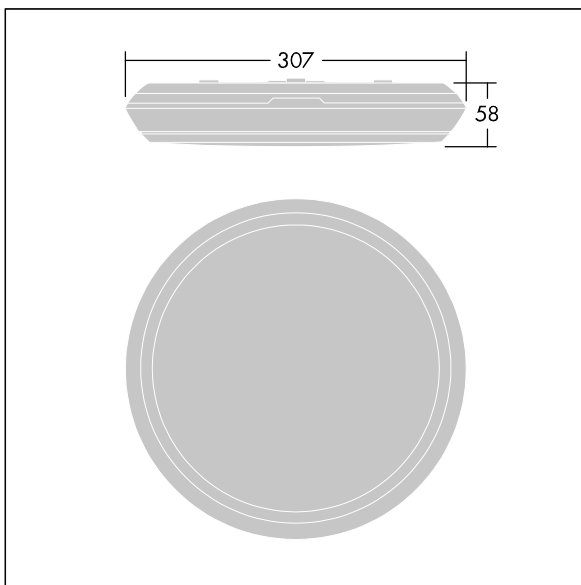

TLG_KATO_M_RD_LDS.wmf

Questo prodotto contiene una sorgente luminosa di classe di efficienza energetica C.

I valori contrassegnati con l'asterisco (*) sono valori di misurazione. Thorn utilizza componenti collaudati da fornitori leader, ma ci possono essere casi isolati di guasti dovuti alla tecnologia dei singoli LED. Le norme internazionali stabiliscono la tolleranza nel flusso iniziale e carico collegato al $\pm 10\%$. I valori si riferiscono a una temperatura ambiente di 25°C salvo diversa specifica.

I prodotti Thorn Lighting sono soggetti a continui sviluppi. Ci riserviamo la facoltà di apportare modifiche tecniche o formali ai nostri prodotti senza ulteriori pubblicazioni.
© Thorn Lighting