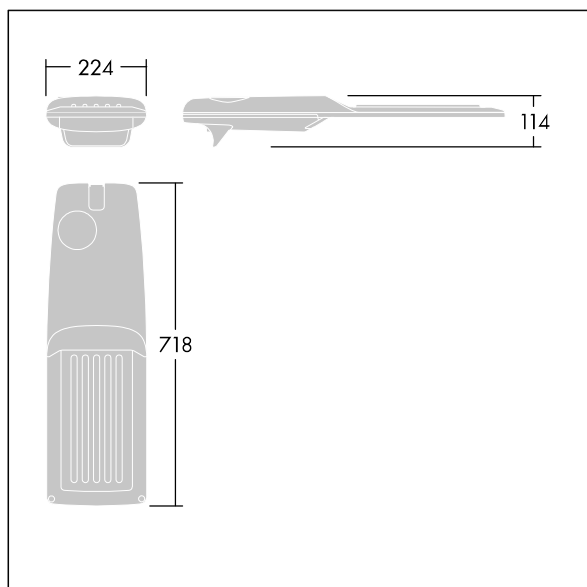

### Isaro Pro

Armatura per illuminazione stradale con LED all'avanguardia. Taglia Media.60 LED pilotati a 350mA con ottica WS (Wide Street). Driver LED Programmabile. Classe II, IP66, IK09. Corpo: alluminio stampato a iniezione, verniciato a polvere texturizzato antracite (simile al RAL7043). Attacco: alluminio stampato a iniezione, verniciato a polvere texturizzato antracite (simile al RAL7043). Chiusura: vetro spessore 5mm. Viti di fissaggio: acciaio inox. Fornito con adattatore Ø60mm per testapalo (inclinazione 0°/5°/10°/15°/20°) o ingresso laterale (inclinazione -15°/-10°/-5°/0°/5°/10°/15°). Equipaggiato con circuito di riduzione di potenza del 50%, attivato 3 ore prima e 5 ore dopo la mezzanotte calcolata. Può essere disattivato tramite uno switch interno. Completo di LED 4000K. Protezione contro le sovratensioni: modalità comune a impulso singolo da 10kV, modalità comune a multipulse 8kV e modalità differenziale multipulse 6kV. Se è collegato un sistema DALI permanente, 6kV multipulse in modalità comune e differenziale.

TLG\_ISRP\_F\_M\_PDB\_ANT.jpg

Misure: 718 x 224 x 114 mm

Potenza impegnata apparecchio: 61,8 W

Flusso luminoso apparecchio: 10411 lm

Efficienza apparecchio: 168 lm/W

Peso: 7,6 kg

Scx: 0.066 m<sup>2</sup>

TLG\_ISRP\_M\_LD2.wmf