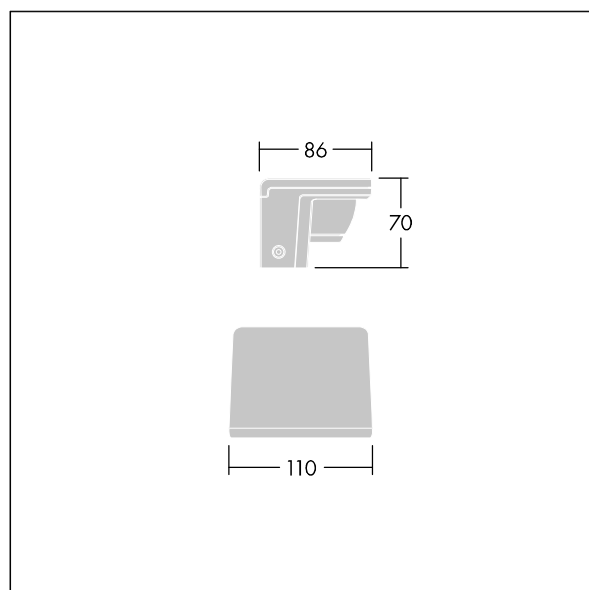

Misure: 86 x 70 x 110 mm

Potenza impegnata apparecchio: 6 W

Flusso luminoso apparecchio: 350 lm

Efficienza apparecchio: 58 lm/W

Peso: 1,23 kg

TLG_RAZA_F_S_PDB.jpg

TLG_RAZA_M_S_MWA.wmf

Questo prodotto contiene una sorgente luminosa di classe di efficienza energetica F.