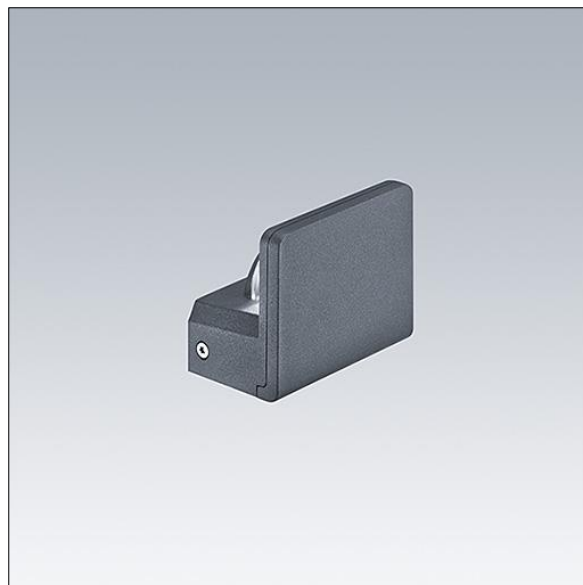

Raze Architectural

THORN

96631790 RAA S 1L35-830 HFX/RB 6K MWA ANT

Raze Architectural

Apparecchio LED compatto, Montaggio a parete, che incorpora la tecnologia Flat beam® di Thorn. 1 LED pilotato a 350mA. Driver LED Remoto (in scatola IP65) Dimmerabile DALI incluso. Classe III, IP66, IK08. Corpo: alluminio stampato a iniezione (EN44300, compatibile con installazioni vicino al mare), verniciato a polvere, texturizzato antracite (simile al RAL7043). Coppa: policarbonato, satinato stabilizzato UV. Elementi di fissaggio: acciaio inox. Completo di LED 3000K.

Driver versione S che può alimentare fino a tre apparecchi. Variante MSF con inclinazione regolabile fino a $\pm 15^\circ$. Variante MWA montaggio a filo. Protezione alle sovratensioni 6kV come standard. Pre-cablato con cavo da 2m.

Misure: 86 x 70 x 110 mm

Potenza impegnata apparecchio: 6 W

Flusso luminoso apparecchio: 350 lm

Efficienza apparecchio: 58 lm/W

Peso: 1,23 kg

TLG_RAZA_F_S_PDB.jpg

TLG_RAZA_M_S_MWA.wmf

Questo prodotto contiene una sorgente luminosa di classe di efficienza energetica F.