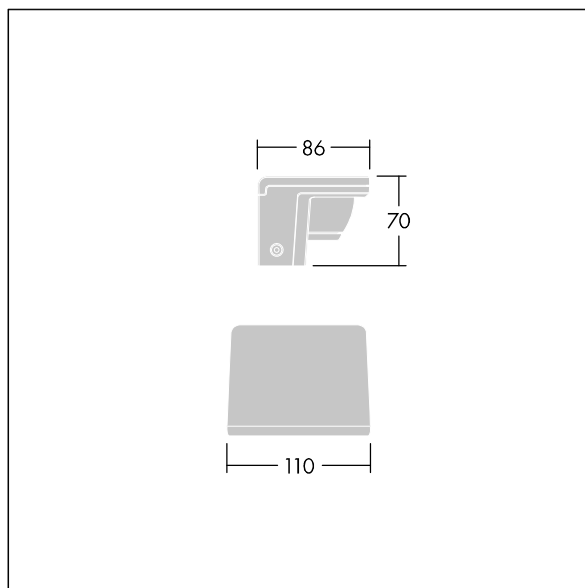

Misure: 86 x 70 x 110 mm

Potenza impegnata apparecchio: 6 W

Flusso luminoso apparecchio: 350 lm

Efficienza apparecchio: 58 lm/W

Peso: 1,23 kg

TLG\_RAZA\_F\_S\_PDB.jpg

TLG\_RAZA\_M\_S\_MWA.wmf

Questo prodotto contiene una sorgente luminosa di classe di efficienza energetica F.