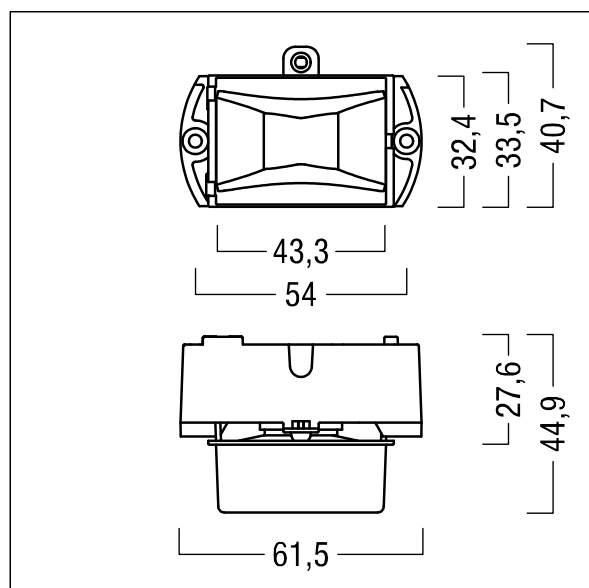

### Voyager Star

Kit d'emergenza a LED ad alte prestazioni per l'inserimento in alloggiamento idoneo (non fornito), Apparecchio alimentato da batteria singola per 1 ora di autonomia con circuito permanente o in emergenza, test automatico nell'apparecchio (Autotest), monitoraggio opzionale centralizzato via DALI, visualizzazione dello stato con LED segnalatici con ottica via di fuga. Impostazione di circuito permanente o in emergenza tramite jumper e interfaccia NFC. Lenti: policarbonato. Ottima gestione termica tramite dissipatore di calore. Tensione alimentazione: 220-240 V AC (+/- 10%) 50-60 Hz Completo di LED..

Potenza impegnata apparecchio: 4,2 W

Peso: 0,5 kg

TLG\_VSTR\_F\_KIT\_E1D\_ESC.jpg

ZS\_ONL\_M\_RESC\_escape\_optik.wmf

I valori contrassegnati con l'asterisco (\*) sono valori di misurazione. Thorn utilizza componenti collaudati da fornitori leader, ma ci possono essere casi isolati di guasti dovuti alla tecnologia dei singoli LED. Le norme internazionali stabiliscono la tolleranza nel flusso iniziale e carico collegato al  $\pm 10\%$ . I valori si riferiscono a una temperatura ambiente di 25°C salvo diversa specifica.