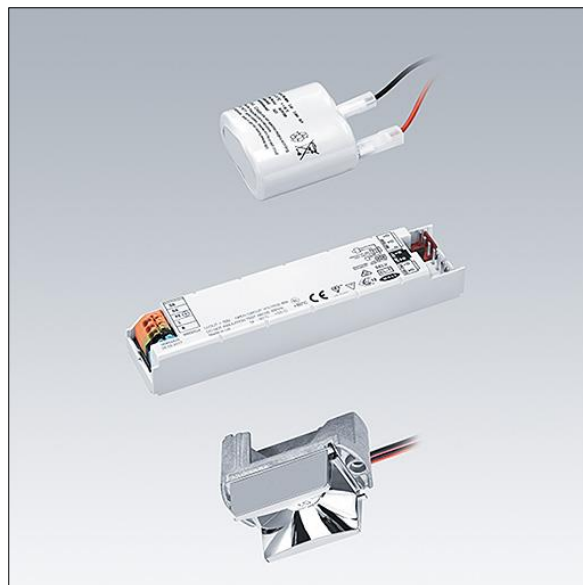

### Voyager Star

Kit d'emergenza a LED ad alte prestazioni per l'inserimento in alloggiamento idoneo (non fornito), Apparecchio alimentato da batteria singola per 1 ora di autonomia con circuito permanente o in emergenza, test automatico nell'apparecchio (Autotest), monitoraggio opzionale centralizzato via DALI, visualizzazione dello stato con LED segnalatici con ottica via di fuga. Impostazione di circuito permanente o in emergenza tramite jumper e interfaccia NFC. Lenti: policarbonato. Ottima gestione termica tramite dissipatore di calore. Tensione alimentazione: 220-240 V AC (+/- 10%) 50-60 Hz Completo di LED..

Gli apparecchi in emergenza autonomi si affidano a batterie di lunga durata. Le batterie di Thorn sono robuste e con tre anni di garanzia (applicabile in base ai termini e alle condizioni e nella misura prevista dalla garanzia del produttore sui prodotti Thorn, applicabile per analogia e disponibile sul sito [http://www.thornlighting.com/en/products/5-year-guarantee/5-year-warranty/terms-of-guarantee\\_en.pdf](http://www.thornlighting.com/en/products/5-year-guarantee/5-year-warranty/terms-of-guarantee_en.pdf)). La garanzia sulla batteria non entra in vigore se il prodotto è stato installato dopo tre (3) mesi dalla consegna EXW (Incoterms 2010).

Potenza impegnata apparecchio: 4,2 W

Peso: 0,5 kg

TLG\_VSTR\_F\_KIT\_E1D\_ESC.jpg

ZS\_ONL\_M\_RESC\_escape\_optik.wmf

I valori contrassegnati con l'asterisco (\*) sono valori di misurazione. Thorn utilizza componenti collaudati da fornitori leader, ma ci possono essere casi isolati di guasti dovuti alla tecnologia dei singoli LED. Le norme internazionali stabiliscono la tolleranza nel flusso iniziale e carico collegato al  $\pm 10\%$ . I valori si riferiscono a una temperatura ambiente di 25°C salvo diversa specifica.