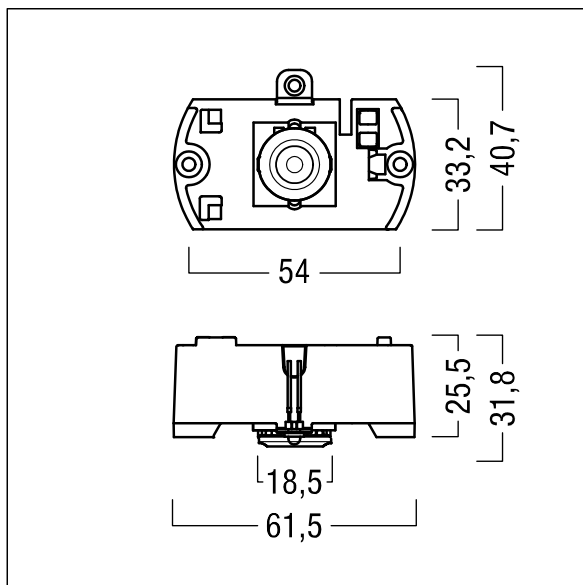

### Voyager Star

Kit d'emergenza a LED ad alte prestazioni per l'inserimento in alloggiamento idoneo (non fornito), Apparecchio alimentato da batteria singola per 1 ora di autonomia con circuito permanente o in emergenza, test automatico nell'apparecchio (Autotest), monitoraggio opzionale centralizzato via DALI, visualizzazione dello stato con LED segnalatici con ottica faretto. Impostazione di circuito permanente o in emergenza tramite jumper e interfaccia NFC. Lenti: policarbonato. Ottima gestione termica tramite dissipatore di calore. Tensione alimentazione: 220-240 V AC (+/- 10%) 50-60 Hz Completo di LED..

Potenza impegnata apparecchio: 4,2 W  
Peso: 0,5 kg

TLG\_VSTR\_F\_KIT\_E1D\_SPOT.jpg

ZS\_ONL\_M\_RESC\_spot\_optik.wmf

I valori contrassegnati con l'asterisco (\*) sono valori di misurazione. Thorn utilizza componenti collaudati da fornitori leader, ma ci possono essere casi isolati di guasti dovuti alla tecnologia dei singoli LED. Le norme internazionali stabiliscono la tolleranza nel flusso iniziale e carico collegato al  $\pm 10\%$ . I valori si riferiscono a una temperatura ambiente di 25°C salvo diversa specifica.