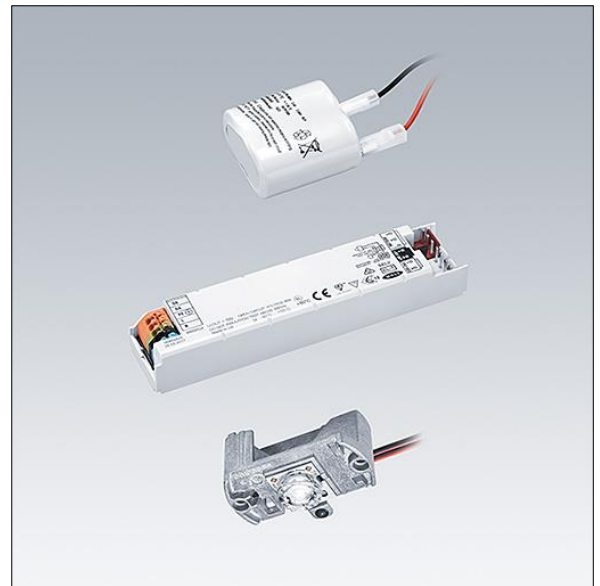

### Voyager Star

Kit d'emergenza a LED ad alte prestazioni per l'inserimento in alloggiamento idoneo (non fornito), Apparecchio alimentato da batteria singola per 1 ora di autonomia con circuito permanente o in emergenza, test automatico nell'apparecchio (Autotest), monitoraggio opzionale centralizzato via DALI, visualizzazione dello stato con LED segnalatici con ottica faretto. Impostazione di circuito permanente o in emergenza tramite jumper e interfaccia NFC. Lenti: policarbonato. Ottima gestione termica tramite dissipatore di calore. Tensione alimentazione: 220-240 V AC (+/- 10%) 50-60 Hz Completo di LED..

Potenza impegnata apparecchio: 4,2 W  
Peso: 0,5 kg

TLG\_VSTR\_F\_KIT\_E1D\_SPOT.jpg

ZS\_ONL\_M\_RESC\_spot\_optik.wmf

I valori contrassegnati con l'asterisco (\*) sono valori di misurazione. Thorn utilizza componenti collaudati da fornitori leader, ma ci possono essere casi isolati di guasti dovuti alla tecnologia dei singoli LED. Le norme internazionali stabiliscono la tolleranza nel flusso iniziale e carico collegato al  $\pm 10\%$ . I valori si riferiscono a una temperatura ambiente di 25°C salvo diversa specifica.