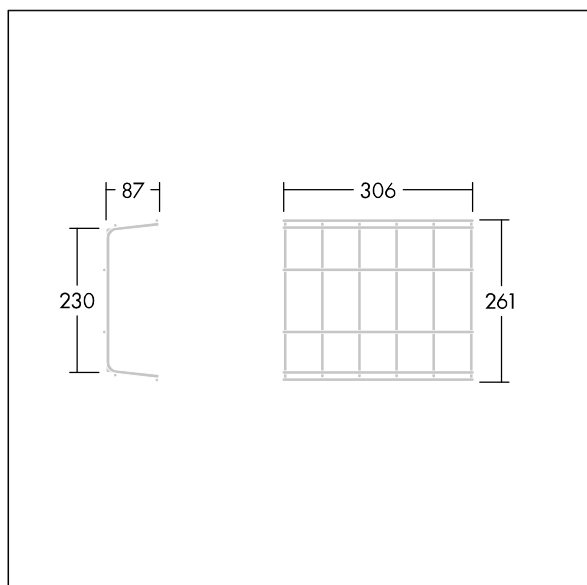

Voyager Style

96631619 VOYAGER STYLE 115 BP GRID

THORN

Voyager Style

Cestello antiurto per colpi di pallone. Idoneo per Voyager Style 115.

TLG_VYST_F_115WG.jpg

TLG_VSTY_M_115BPG.wmf

I valori contrassegnati con l'asterisco (*) sono valori di misurazione. I valori si riferiscono a una temperatura ambiente di 25°C salvo diversa specifica.