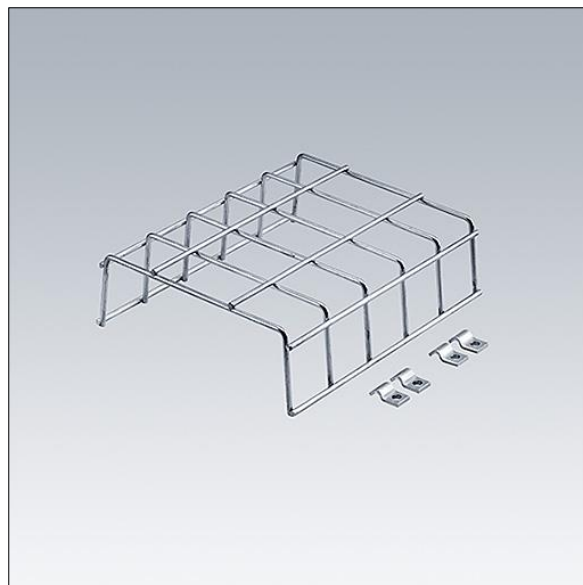

Voyager Style

96631619 VOYAGER STYLE 115 BP GRID

THORN

Voyager Style

Cestello antiurto per colpi di pallone. Idoneo per Voyager Style 115.

TLG_VYST_F_115WG.jpg

TLG_VSTY_M_115BPG.wmf

I valori contrassegnati con l'asterisco (*) sono valori di misurazione. I valori si riferiscono a una temperatura ambiente di 25°C salvo diversa specifica.