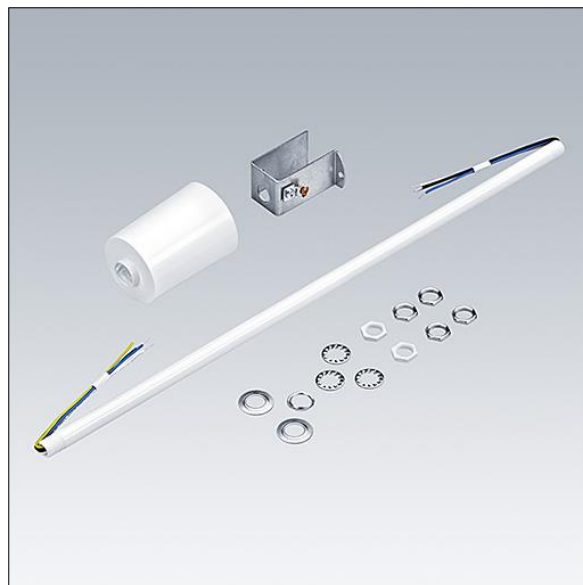

Voyager Style

96631618 VOYAGER STYLE / ONE MSC-R05

THORN

Voyager Style

Kit tige a sospensione per montaggio a soffitto delle
gamme complete Voyager Style e Voyager One.
Lunghezza 0.5m.

TLG_VYST_F_Rod05.jpg

I valori contrassegnati con l'asterisco (*) sono valori di misurazione. I valori si riferiscono a una temperatura ambiente di 25°C salvo diversa specifica.

I prodotti Thorn Lighting sono soggetti a continui sviluppi. Ci riserviamo la facoltà di apportare modifiche tecniche o formali ai nostri prodotti senza ulteriori pubblicazioni.