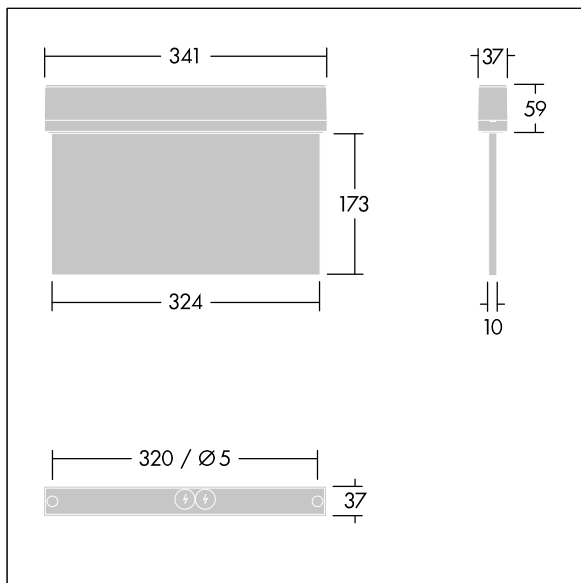

TLG_VYST_M_150MS.wmf

I valori contrassegnati con l'asterisco (*) sono valori di misurazione. I valori si riferiscono a una temperatura ambiente di 25°C salvo diversa specifica.

I prodotti Thorn Lighting sono soggetti a continui sviluppi. Ci riserviamo la facoltà di apportare modifiche tecniche o formali ai nostri prodotti senza ulteriori pubblicazioni.

© Thorn Lighting