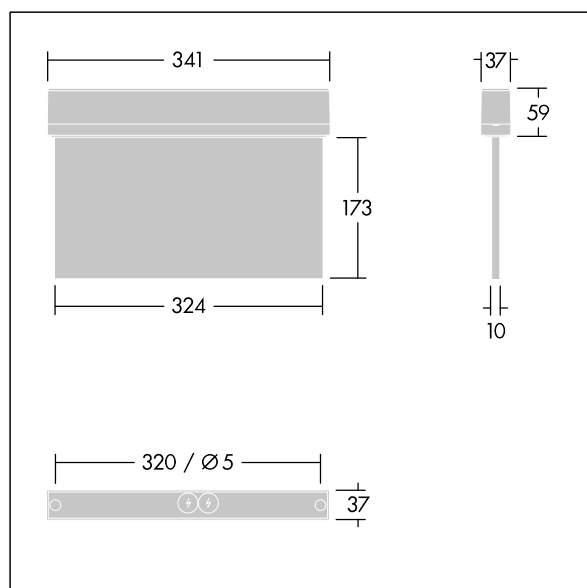

TLG_VYST_M_150MS.wmf

I valori contrassegnati con l'asterisco (*) sono valori di misurazione. I valori si riferiscono a una temperatura ambiente di 25°C salvo diversa specifica.

I prodotti Thorn Lighting sono soggetti a continui sviluppi. Ci riserviamo la facoltà di apportare modifiche tecniche o formali ai nostri prodotti senza ulteriori pubblicazioni.

© Thorn Lighting