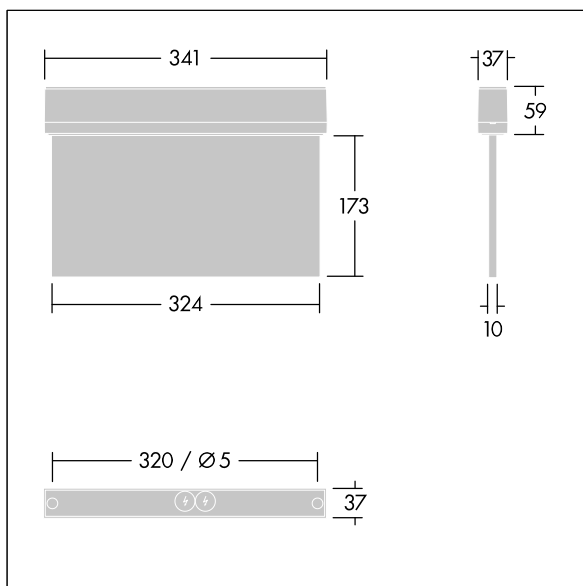

TLG_VYST_M_150MS.wmf

I valori contrassegnati con l'asterisco (*) sono valori di misurazione. I valori si riferiscono a una temperatura ambiente di 25°C salvo diversa specifica.

I prodotti Thorn Lighting sono soggetti a continui sviluppi. Ci riserviamo la facoltà di apportare modifiche tecniche o formali ai nostri prodotti senza ulteriori pubblicazioni.

© Thorn Lighting