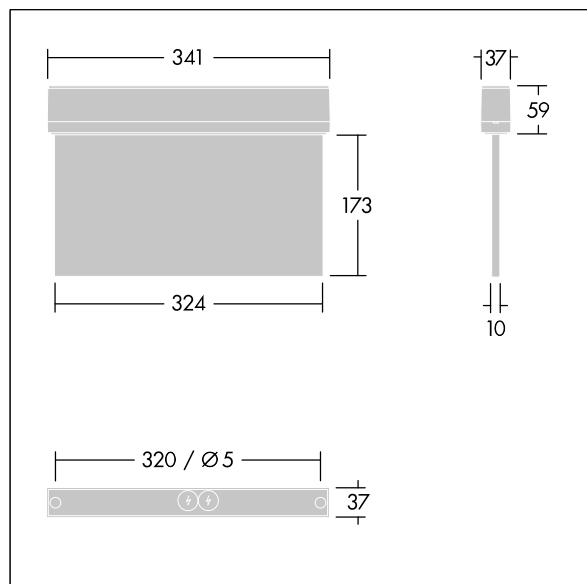

TLG_VYST_M_150MS.wmf

I valori contrassegnati con l'asterisco (*) sono valori di misurazione. I valori si riferiscono a una temperatura ambiente di 25°C salvo diversa specifica.

I prodotti Thorn Lighting sono soggetti a continui sviluppi. Ci riserviamo la facoltà di apportare modifiche tecniche o formali ai nostri prodotti senza ulteriori pubblicazioni.

© Thorn Lighting