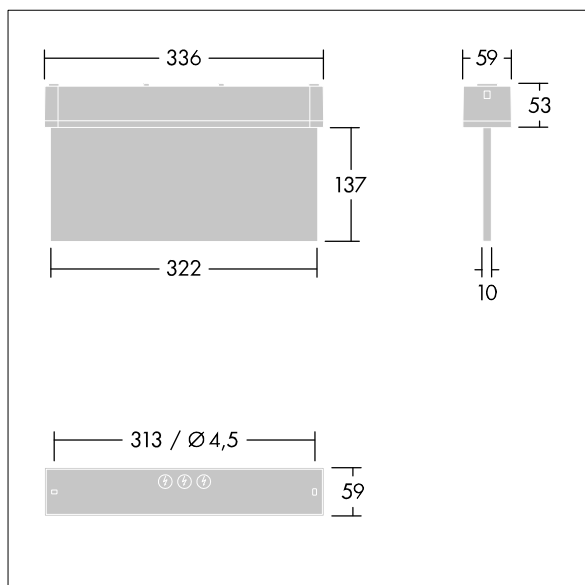

Voyager One

96631604 VOYAGER ONE 115 MS SM-S

THORN

Voyager One

Cliccare nelle impostazioni del pittogramma con riconoscimento a distanza: EN, 23 m per convertire l'apparecchio Voyager One in uscita di sicurezza. Fornito con un set di pittogrammi ISO 7010 (sinistra, destra, su, giù e cieco)

Per utilizzo solo con l'apparecchio Voyager One base.

TLG_VOYO_F_HLEGL.jpg

TLG_VOYO_M_115MS.wmf

I valori contrassegnati con l'asterisco (*) sono valori di misurazione. I valori si riferiscono a una temperatura ambiente di 25°C salvo diversa specifica.