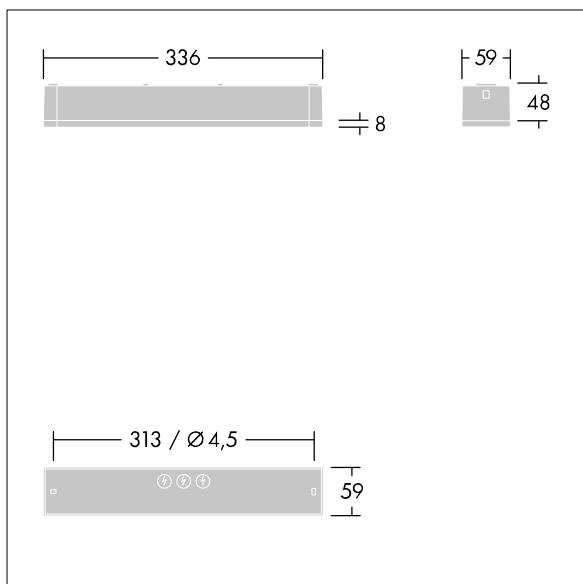

TLG_VOYO_M_ANTMS.wmf

I valori contrassegnati con l'asterisco (*) sono valori di misurazione. Thorn utilizza componenti collaudati da fornitori leader, ma ci possono essere casi isolati di guasti dovuti alla tecnologia dei singoli LED. Le norme internazionali stabiliscono la tolleranza nel flusso iniziale e carico collegato al $\pm 10\%$. I valori si riferiscono a una temperatura ambiente di 25°C salvo diversa specifica.

I prodotti Thorn Lighting sono soggetti a continui sviluppi. Ci riserviamo la facoltà di apportare modifiche tecniche o formali ai nostri prodotti senza ulteriori pubblicazioni.

© Thorn Lighting