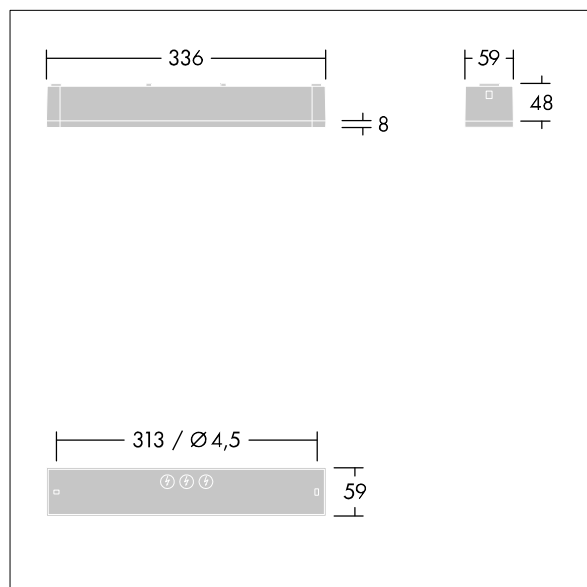

TLG_VOYO_M_ANTMS.wmf

I valori contrassegnati con l'asterisco (*) sono valori di misurazione. Thorn utilizza componenti collaudati da fornitori leader, ma ci possono essere casi isolati di guasti dovuti alla tecnologia dei singoli LED. Le norme internazionali stabiliscono la tolleranza nel flusso iniziale e carico collegato al $\pm 10\%$. I valori si riferiscono a una temperatura ambiente di 25°C salvo diversa specifica.

I prodotti Thorn Lighting sono soggetti a continui sviluppi. Ci riserviamo la facoltà di apportare modifiche tecniche o formali ai nostri prodotti senza ulteriori pubblicazioni.

© Thorn Lighting