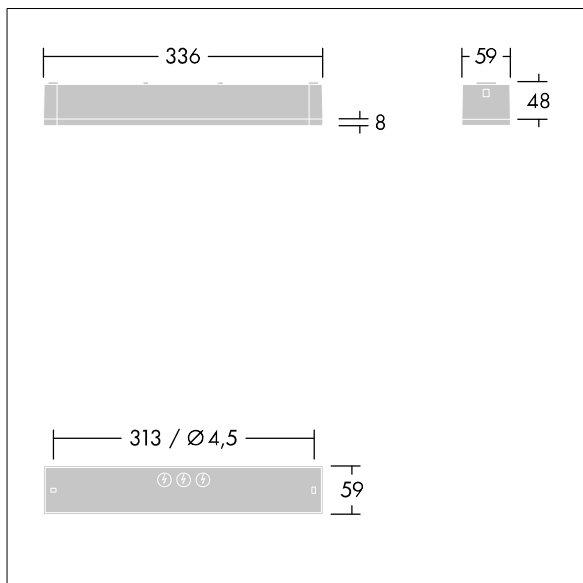

Voyager One

THORN

96631600 VOYAGER ONE MS ANT ECS WH IP65

IP65 IK03   T_a-10
+40

Voyager One

Apparecchio sottile per illuminazione di emergenza a LED IP65 per montaggio su superficie, parete o soffitto; Adattatore a scatto per il montaggio a parete in dotazione; montaggio ad incasso possibile con cornice da incasso a soffitto opzionale; Apparecchio per alimentazione di emergenza centralizzata con monitoraggio singolo-apparecchio tramite Powerline su sistema CPS, livello di luce d'emergenza programmabile; Possibile il collegamento permanente o in emergenza; ; Lunghezza del cavo dalla sorgente di emergenza all'ultimo apparecchio max. 300 m; sono disponibili ulteriori ottiche a scatto ottimizzate per le vie di fuga e open space da altezze di montaggio superiori; Pittogrammi a incastro per una visione da una distanza massima di 23 m e 30 m disponibili per la conversione in apparecchio per segnalazione vie di fuga; corpo in policarbonato bianco; copertura in policarbonato trasparente; Montaggio "a scatto" senza utensili dopo aver montato la base nel corpo; Morsettiera a montaggio rapido, cablaggio passante possibile fino a 2,5 mm²; zero manutenzione grazie alla tecnologia LED; durata di vita di 50.000 ore a flusso luminoso costante; Alimentazione: 220/240 V AC; Potenza impegnata apparecchio: 4 W; gradi di protezione: IP65, classe di protezione: SC2; Resistenza all'urto: IK03; Misure: 336 x 54 x 59 mm; peso: 0,4 kg

TLG_VOYO_F_SUR.jpg

TLG_VOYO_M_ANTMS.wmf

I valori contrassegnati con l'asterisco (*) sono valori di misurazione. Thorn utilizza componenti collaudati da fornitori leader, ma ci possono essere casi isolati di guasti dovuti alla tecnologia dei singoli LED. Le norme internazionali stabiliscono la tolleranza nel flusso iniziale e carico collegato al $\pm 10\%$. I valori si riferiscono a una temperatura ambiente di 25°C salvo diversa specifica.