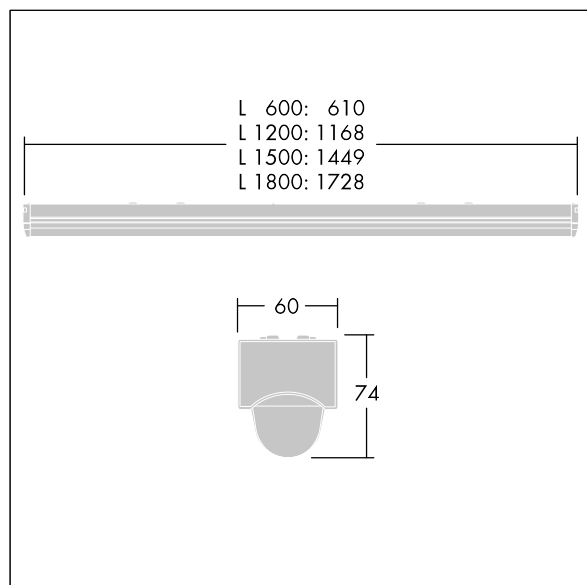

IP20	IK03					650°C	T _a 0 +25
------	------	--	--	--	--	-------	-------------------------

PopPack

Reglette a LED. elettronico Alimentatore dimmerabile DALI con circuito d'emergenza di 3 ore, test manuale. Corpo: acciaio verniciato bianco (RAL9016), sagomato. Testate di chiusura: policarbonato stampato a iniezione, bianco. Diffusore: acrilico texturizzato opale. Connessione elettrica tramite morsettieria (3 + 3) x 2 x 2.5mm². Completo di LED 4000K.

Misure: 1449 x 60 x 74 mm
Potenza impegnata apparecchio: 36 W
Flusso luminoso apparecchio: 4900 lm
Efficienza apparecchio: 136 lm/W
Peso: 2,3 kg

TLG_POPL_F_PDB_EMPTY.jpg

TLG_POPL_M_LD1.wmf

Questo prodotto contiene sorgenti luminose di classe di efficienza energetica D.

I valori contrassegnati con l'asterisco (*) sono valori di misurazione. Thorn utilizza componenti collaudati da fornitori leader, ma ci possono essere casi isolati di guasti dovuti alla tecnologia dei singoli LED. Le norme internazionali stabiliscono la tolleranza nel flusso iniziale e carico collegato al $\pm 10\%$. I valori si riferiscono a una temperatura ambiente di 25°C salvo diversa specifica.