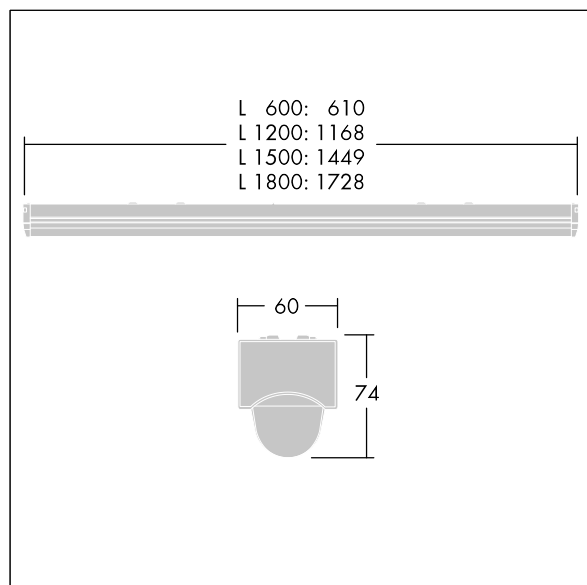

PopPack

THORN

96631571 POPPACK LED 11000-840 HF E3 L1800

IP20	IK03					650°C	T _a 0 +25
------	------	--	--	--	--	-------	-------------------------

PopPack

Reglette a LED. elettronico Alimentatore output fisso con circuito d'emergenza di 3 ore, test manuale. Corpo: acciaio verniciato bianco (RAL9016), sagomato. Testate di chiusura: policarbonato stampato a iniezione, bianco. Diffusore: acrilico texturizzato opale. Connessione elettrica tramite morsettieria (3 + 3) x 2 x 2.5mm². Completo di LED 4000K.

Misure: 1728 x 60 x 74 mm

Potenza impegnata apparecchio: 74,1 W

Flusso luminoso apparecchio: 10900 lm

Efficienza apparecchio: 147 lm/W

Peso: 2,5 kg

TLG_POPL_F_PDB_EMPTY.jpg

TLG_POPL_M_LD1.wmf

Questo prodotto contiene una sorgente luminosa di classe di efficienza energetica D.