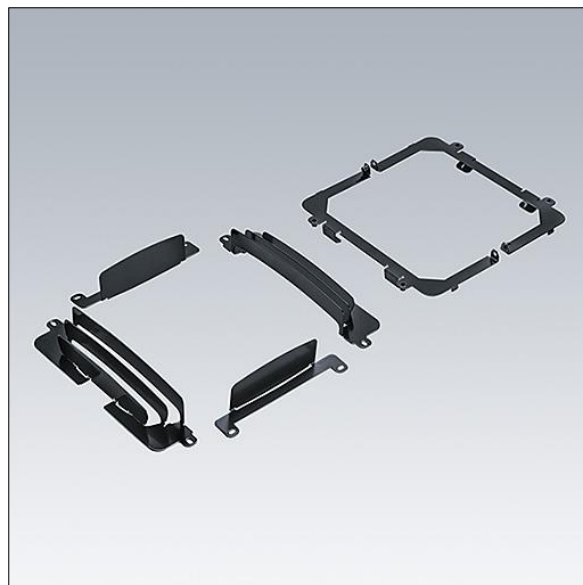

Isaro Pro

96630495 ISARO PRO LOUVRE FRONT&BACK&LEFT&RIGHT

THORN

Isaro Pro

Kit di schermi con più di 15 configurazioni. La luce può essere oscurata dalla parte frontale, dal retro, da sinistra o destra ma con la possibilità di farle tutte allo stesso tempo grazie al design intelligente. Può essere montato prima o dopo l'installazione in loco.

TLG_ISRP_F_LV.jpg

I valori contrassegnati con l'asterisco (*) sono valori di misurazione. I valori si riferiscono a una temperatura ambiente di 25°C salvo diversa specifica.

I prodotti Thorn Lighting sono soggetti a continui sviluppi. Ci riserviamo la facoltà di apportare modifiche tecniche o formali ai nostri prodotti senza ulteriori pubblicazioni.