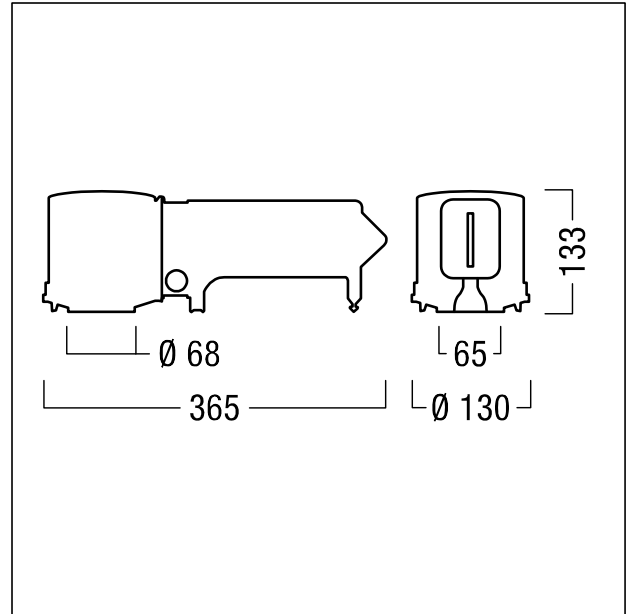

## Scatola incasso per calcestruzzo

Scatola incasso per calcestruzzo in materiale sintetico, per incassare apparecchi di emergenza RESCLITE e VOYAGER Star (MRCR/MRWR- con cover da 85mm) in soffitti e pareti di calcestruzzo senza bisogno di utensili. Installazione del tubo già predisposta.

Misure armatura: 365 x 130 x 133 mm, peso: 0,31 kg; Prodotto senza alogeni

ZS\_ONL\_F\_RESC\_GEH\_Beton.jpg

ZS\_ONL\_M\_RESC\_GEH\_BETON.wmf