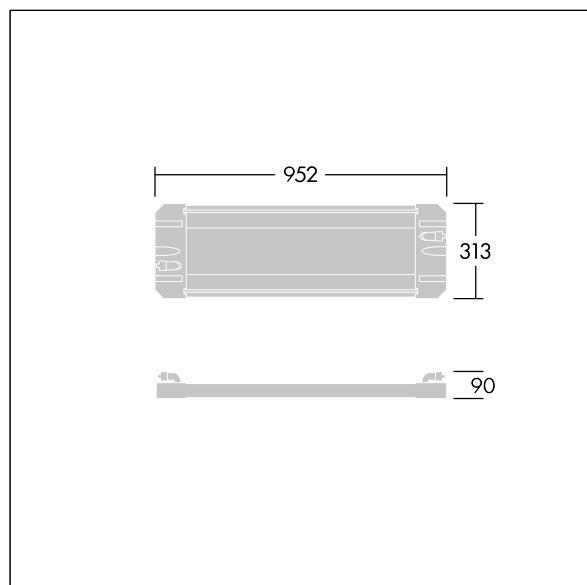

GTLED Pro

96276374 GP AL L 144L-740 ASC IN CL1

THORN

GTLED Pro

Apparecchio a LED all'avanguardia per gallerie. 144 LED con Distribuzione Assiale Street Comfort. Corpo: alluminio estruso, verniciato a polvere bianco (RAL 9016). Chiusura: 4mm vetro temprato. Per montaggio a soffitto con staffe specifiche da ordinare separatamente. Classe I, IP66, IK08. Dotato di connettore a un capo. Completo di LED 4000K.

Misure: 952 x 313 x 90 mm
Peso: 12,21 kg

TLG_GTPR_F_216.jpg

TLG_GTPR_M_L.wmf

Questo prodotto contiene una sorgente luminosa di classe di efficienza energetica D.

I valori contrassegnati con l'asterisco (*) sono valori di misurazione. I valori si riferiscono a una temperatura ambiente di 25°C salvo diversa specifica.