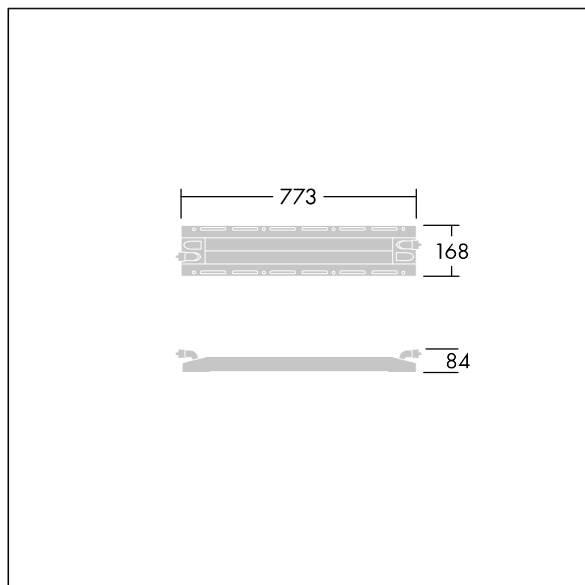

Misure: 773 x 168 x 84 mm

Peso: 3,4 kg

TLG_GTPR_F_216.jpg

TLG_GTPR_M_S.wmf

Questo prodotto contiene una sorgente luminosa di classe di efficienza energetica D.

I valori contrassegnati con l'asterisco (*) sono valori di misurazione. I valori si riferiscono a una temperatura ambiente di 25°C salvo diversa specifica.