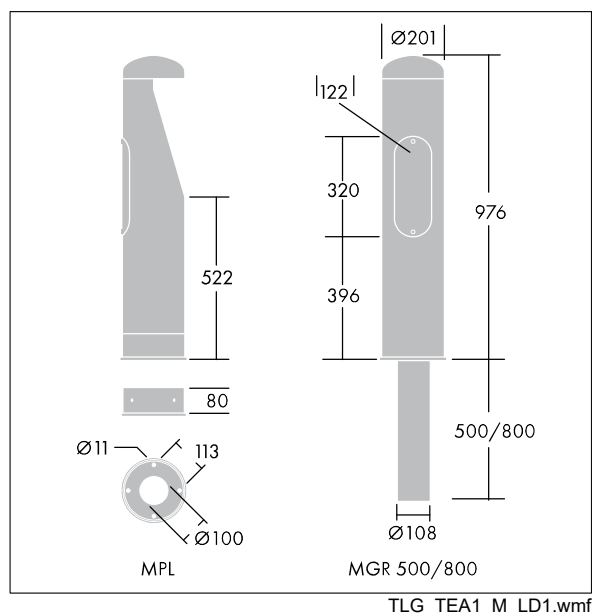

# Urba Paletto

96275594 URBA BOLLARD BASE MGR 800

THORN

## Urba Paletto

Accessorio lungo per il montaggio interrato di apparecchi Urba Paletto.

I valori contrassegnati con l'asterisco (\*) sono valori di misurazione. I valori si riferiscono a una temperatura ambiente di 25°C salvo diversa specifica.