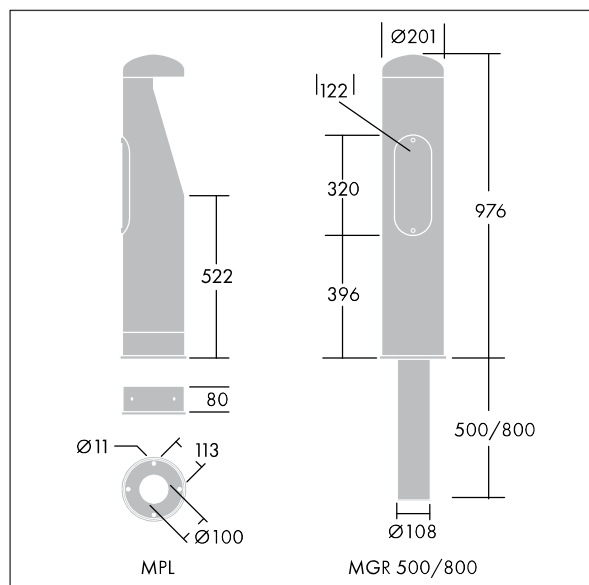

## Urba Paletto

Paletto decorativo a LED. Alimentatore output fisso elettronico. Classe I, IP65, IK10. Corpo e cornice: acciaio con basso contenuto di carbonio, zinco elettrolaminato, finitura nero (RAL 9005). Diffusore: piastra in policarbonato trasparente di 5mm. Base per il montaggio su piastra di base o interrato da ordinare separatamente. Completo di LED 4000K.

Misure: Ø200 x 970 mm

Potenza impegnata apparecchio: 15 W

Flusso luminoso apparecchio: 1107 lm

Efficienza apparecchio: 74 lm/W

Peso: 12 kg

TLG\_TEA1\_F\_PDB.jpg

TLG\_TEA1\_M\_LD1.wmf

Questo prodotto contiene una sorgente luminosa di classe di efficienza energetica D.

I valori contrassegnati con l'asterisco (\*) sono valori di misurazione. Thorn utilizza componenti collaudati da fornitori leader, ma ci possono essere casi isolati di guasti dovuti alla tecnologia dei singoli LED. Le norme internazionali stabiliscono la tolleranza nel flusso iniziale e carico collegato al  $\pm 10\%$ . I valori si riferiscono a una temperatura ambiente di 25°C salvo diversa specifica.